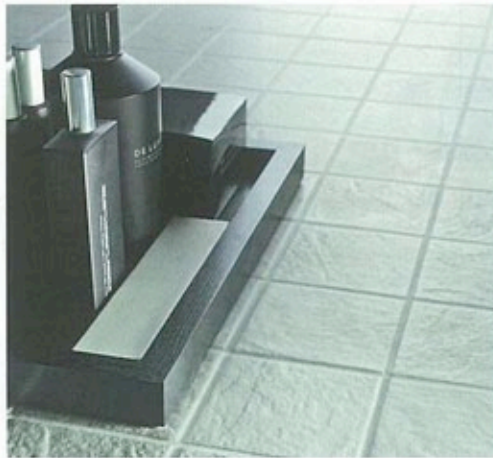

CARATTERE DISCRETO

Naturalstone, di piccolo formato, ripropone il fascino della pietra ed è ideale sia per interni che per esterni. È in grès fine porcellanato nei formati cm 10x10 e nello spessore di mm 8. La superficie è disponibile sia lucida che satinata, in vari colori. Marazzi, www.marazzi.it