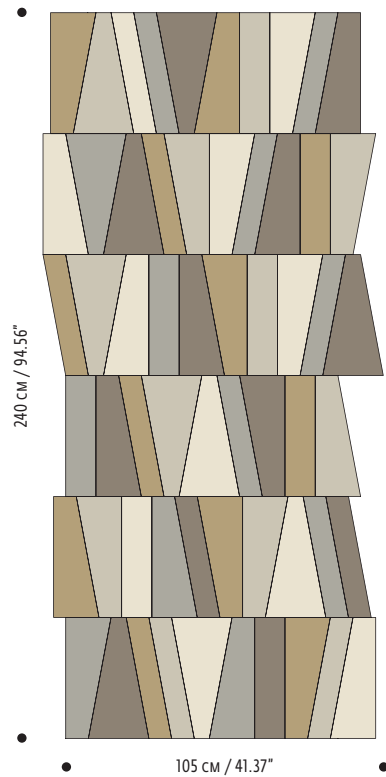

multicolore / multicoloured

- POLIS GRIGIO PERLA
- POLIS TAUPE
- POLIS MARMO
- POLIS MACCHIATO
- POLIS PANNA