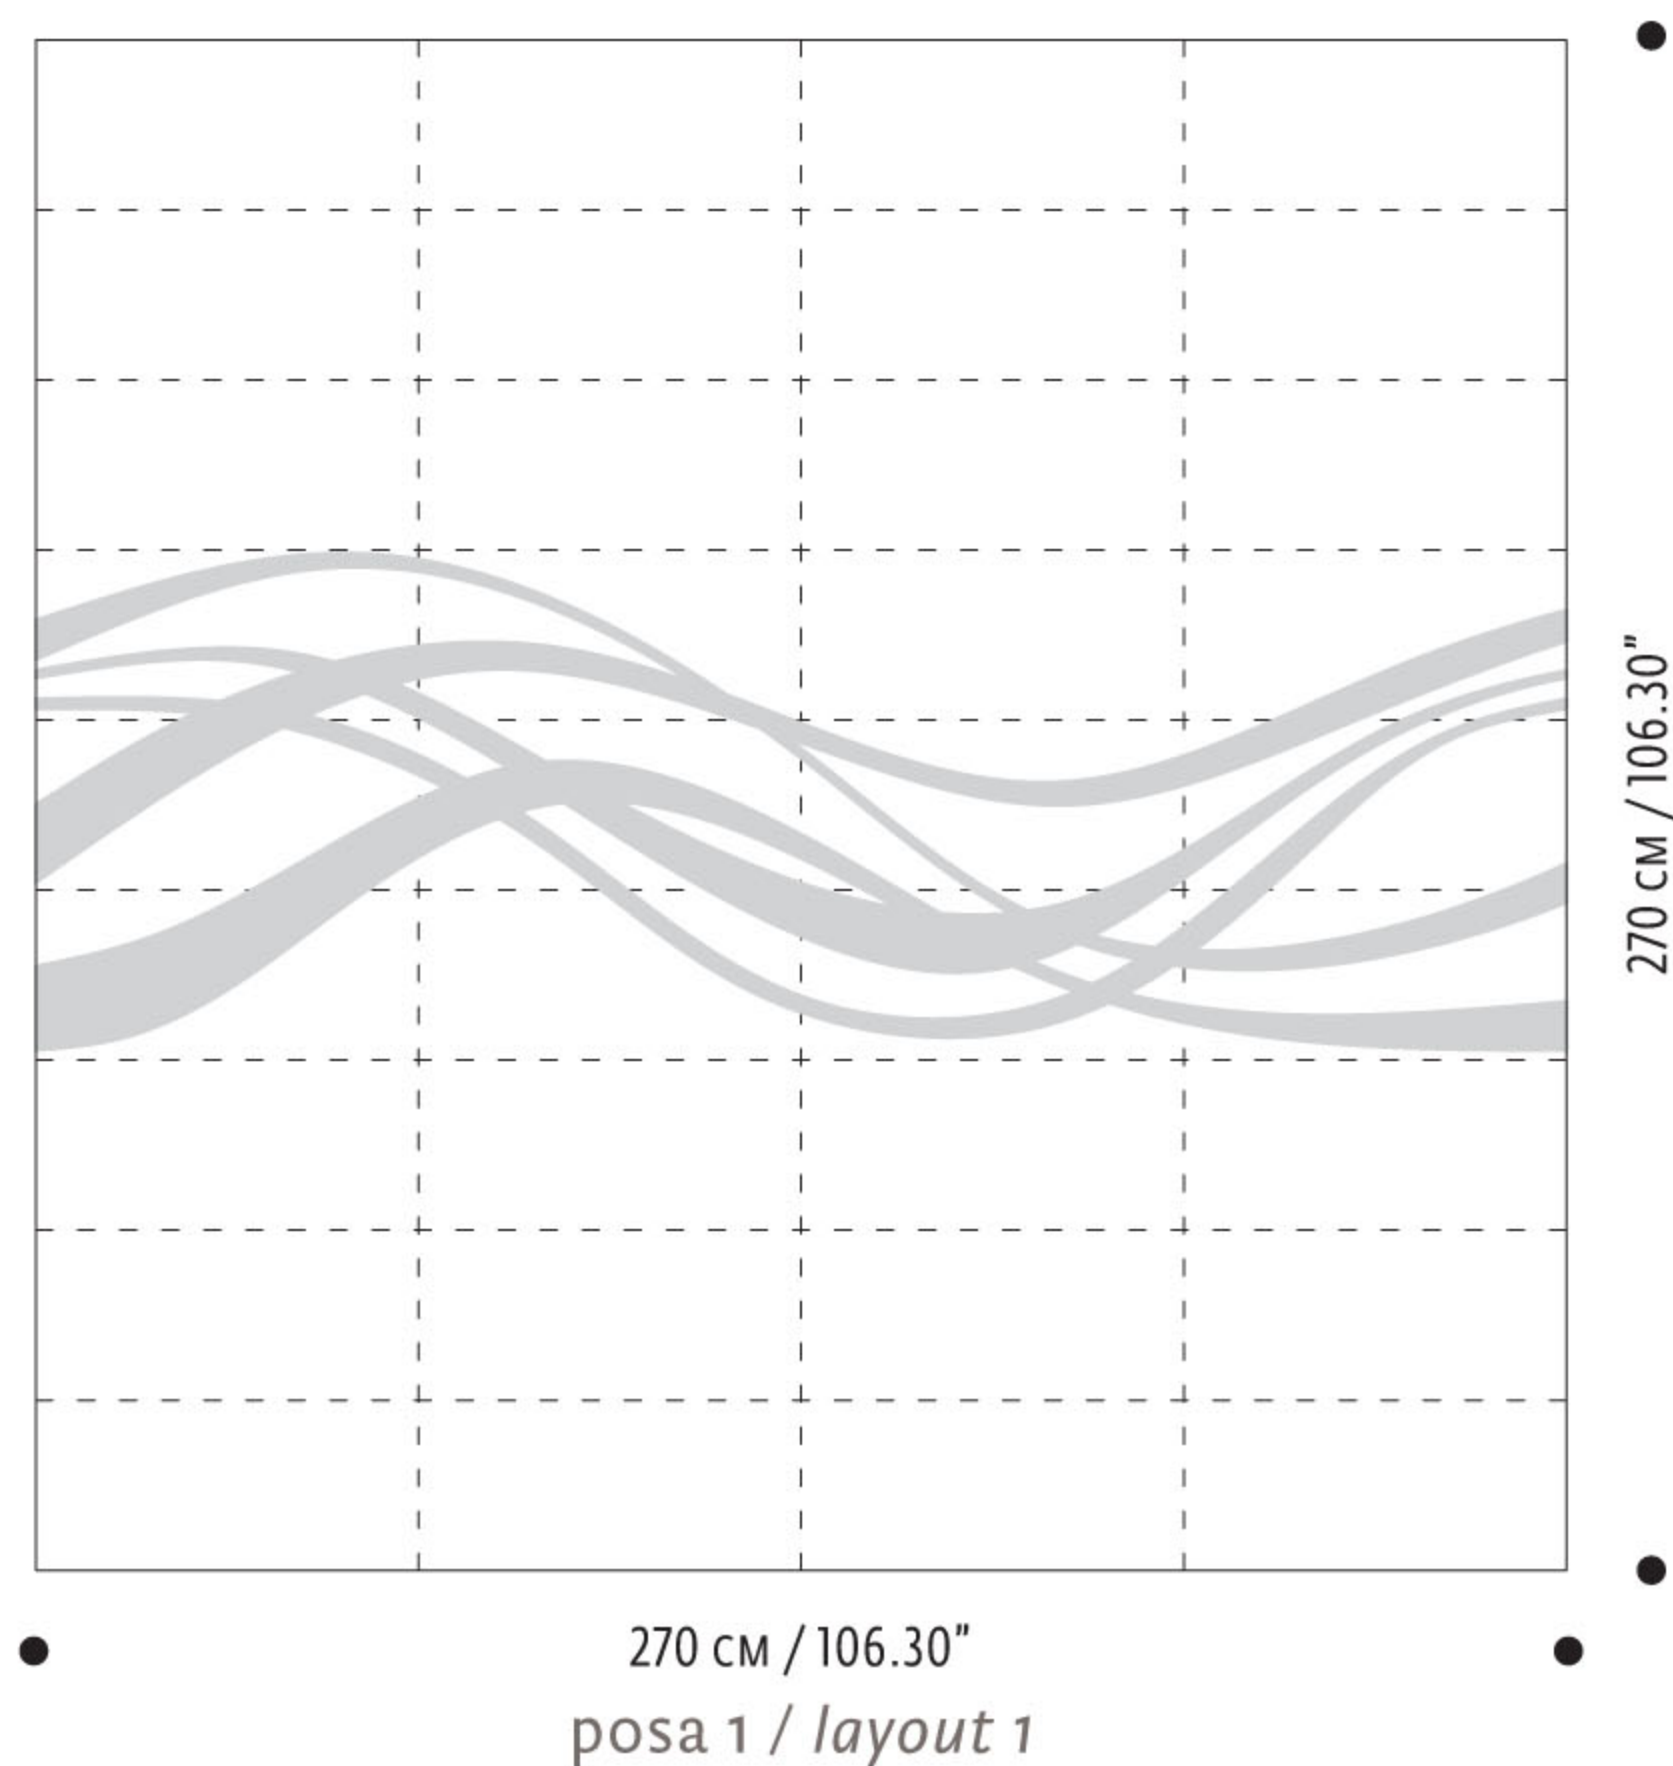

lumen

> pp. 12-13

SCHEMI DI POSA / LAYOUT OPTIONS

 BOMBATURA
/ PADDED AREA

INFORMAZIONI

I formati indicati in centimetri sono esatti.
La conversione in pollici è approssimata.

Lo schema di posa è indicativo.
Il modulo può essere adattato a seconda
della misura della parete.

SPECIFICATIONS

*Metric measurements are exact.
Conversion to inches is approximate.*

*The layout is approximate and it can be
adapted according to the size of the wall.*

VARIANTI COLORE / COLOURS

POLIS GRIGIO PERLA

POLIS MACCHIATO

POLIS ONICE

STAR GRIGIO

STAR MALACHITE

STAR MERLOT

STAR SMOKE GREY

VELLUTO ENGLISH ROSE

VELLUTO FOSSIL