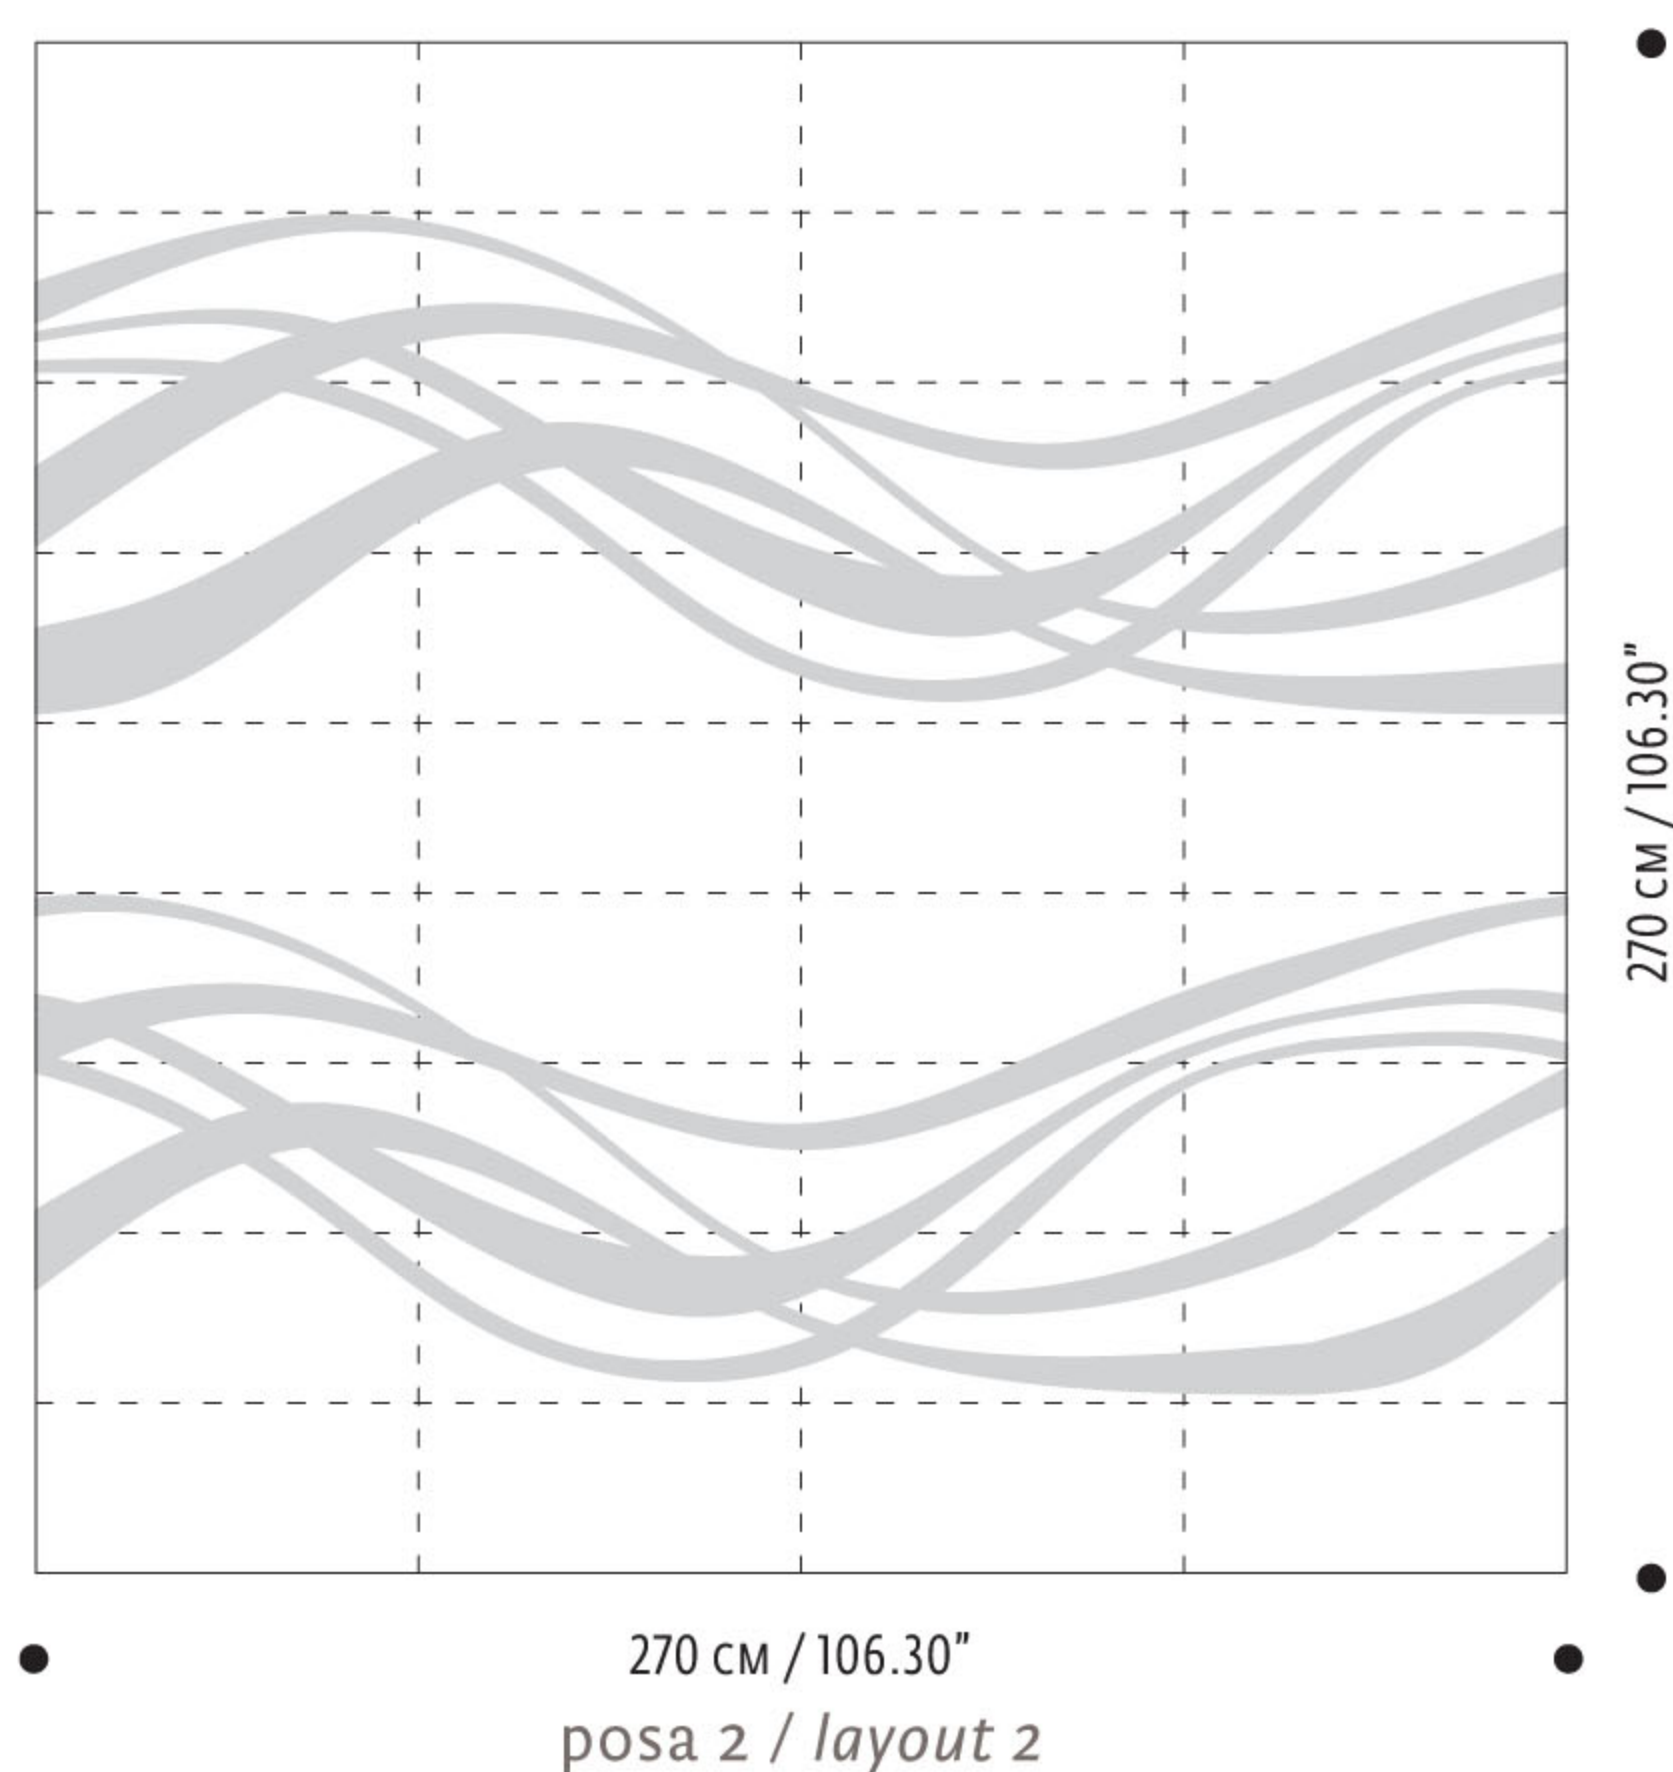

lumen

> pp. 12-13

SCHEMI DI POSA / LAYOUT OPTIONS

 BOMBATURA
/ PADDED AREA

INFORMAZIONI

I formati indicati in centimetri sono esatti.
La conversione in pollici è approssimata.

Lo schema di posa è indicativo.
Il modulo può essere adattato a seconda
della misura della parete.

SPECIFICATIONS

*Metric measurements are exact.
Conversion to inches is approximate.*

*The layout is approximate and it can be
adapted according to the size of the wall.*

VARIANTI COLORE / COLOURS

POLIS GRIGIO PERLA