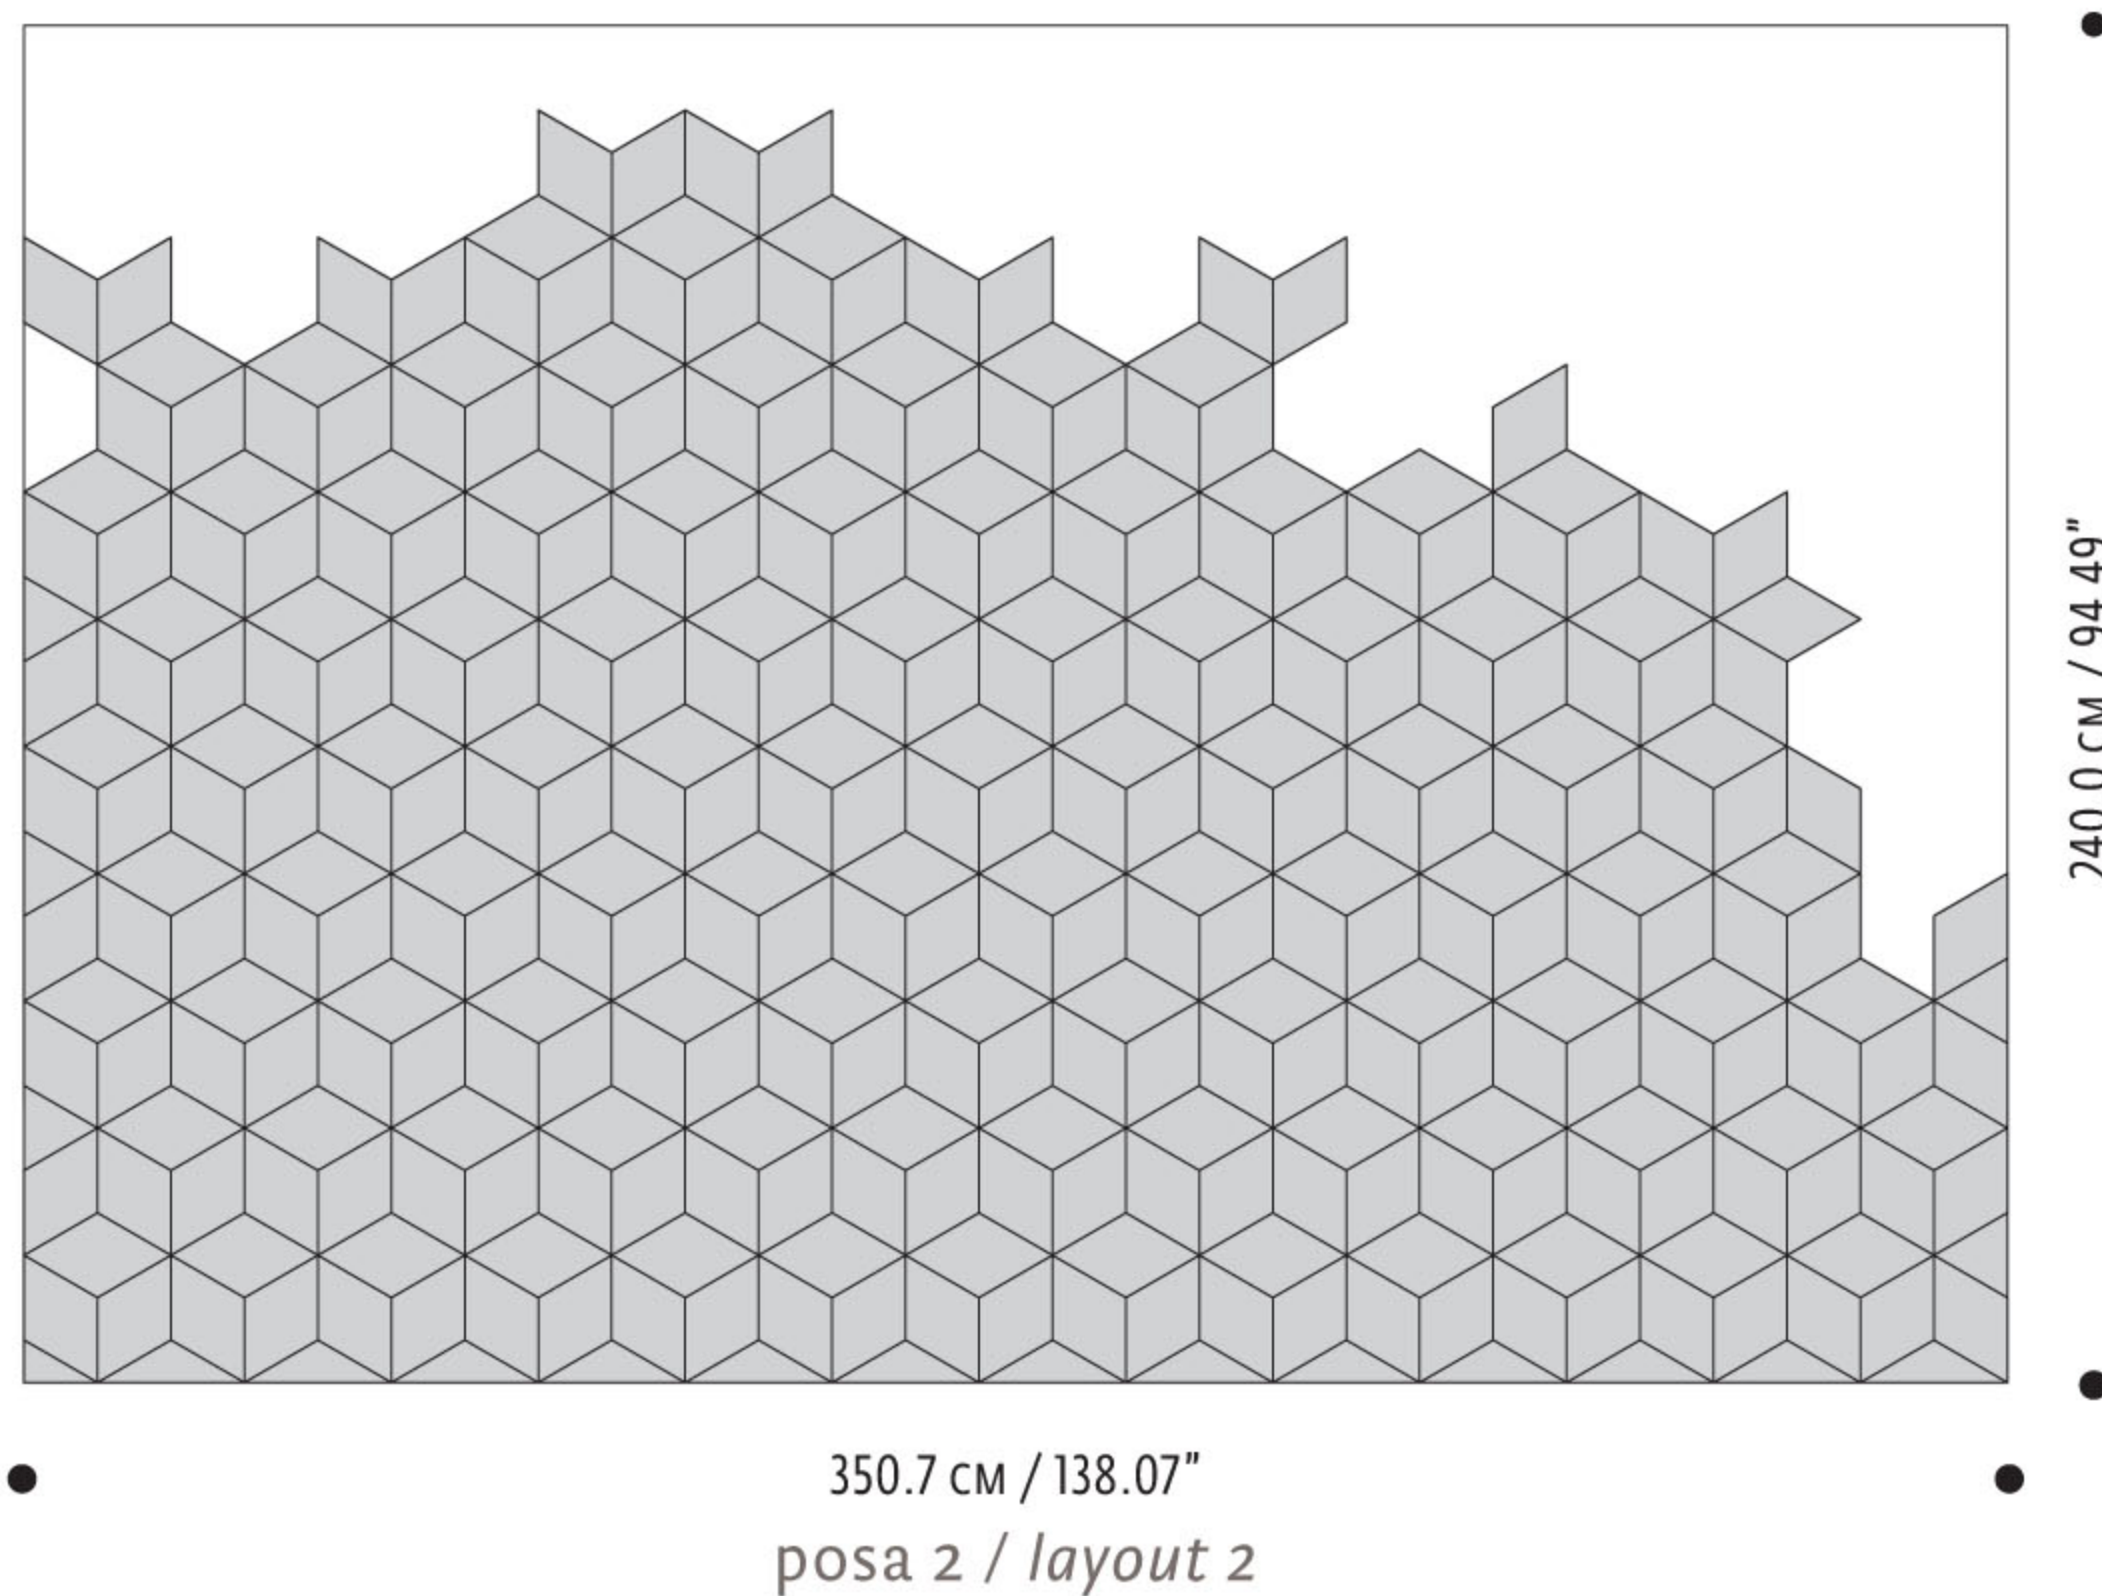

## SCHEMA DI POSA / LAYOUT

## FORMATI / SIZES

15x15 cm - 5.91"x5.91"