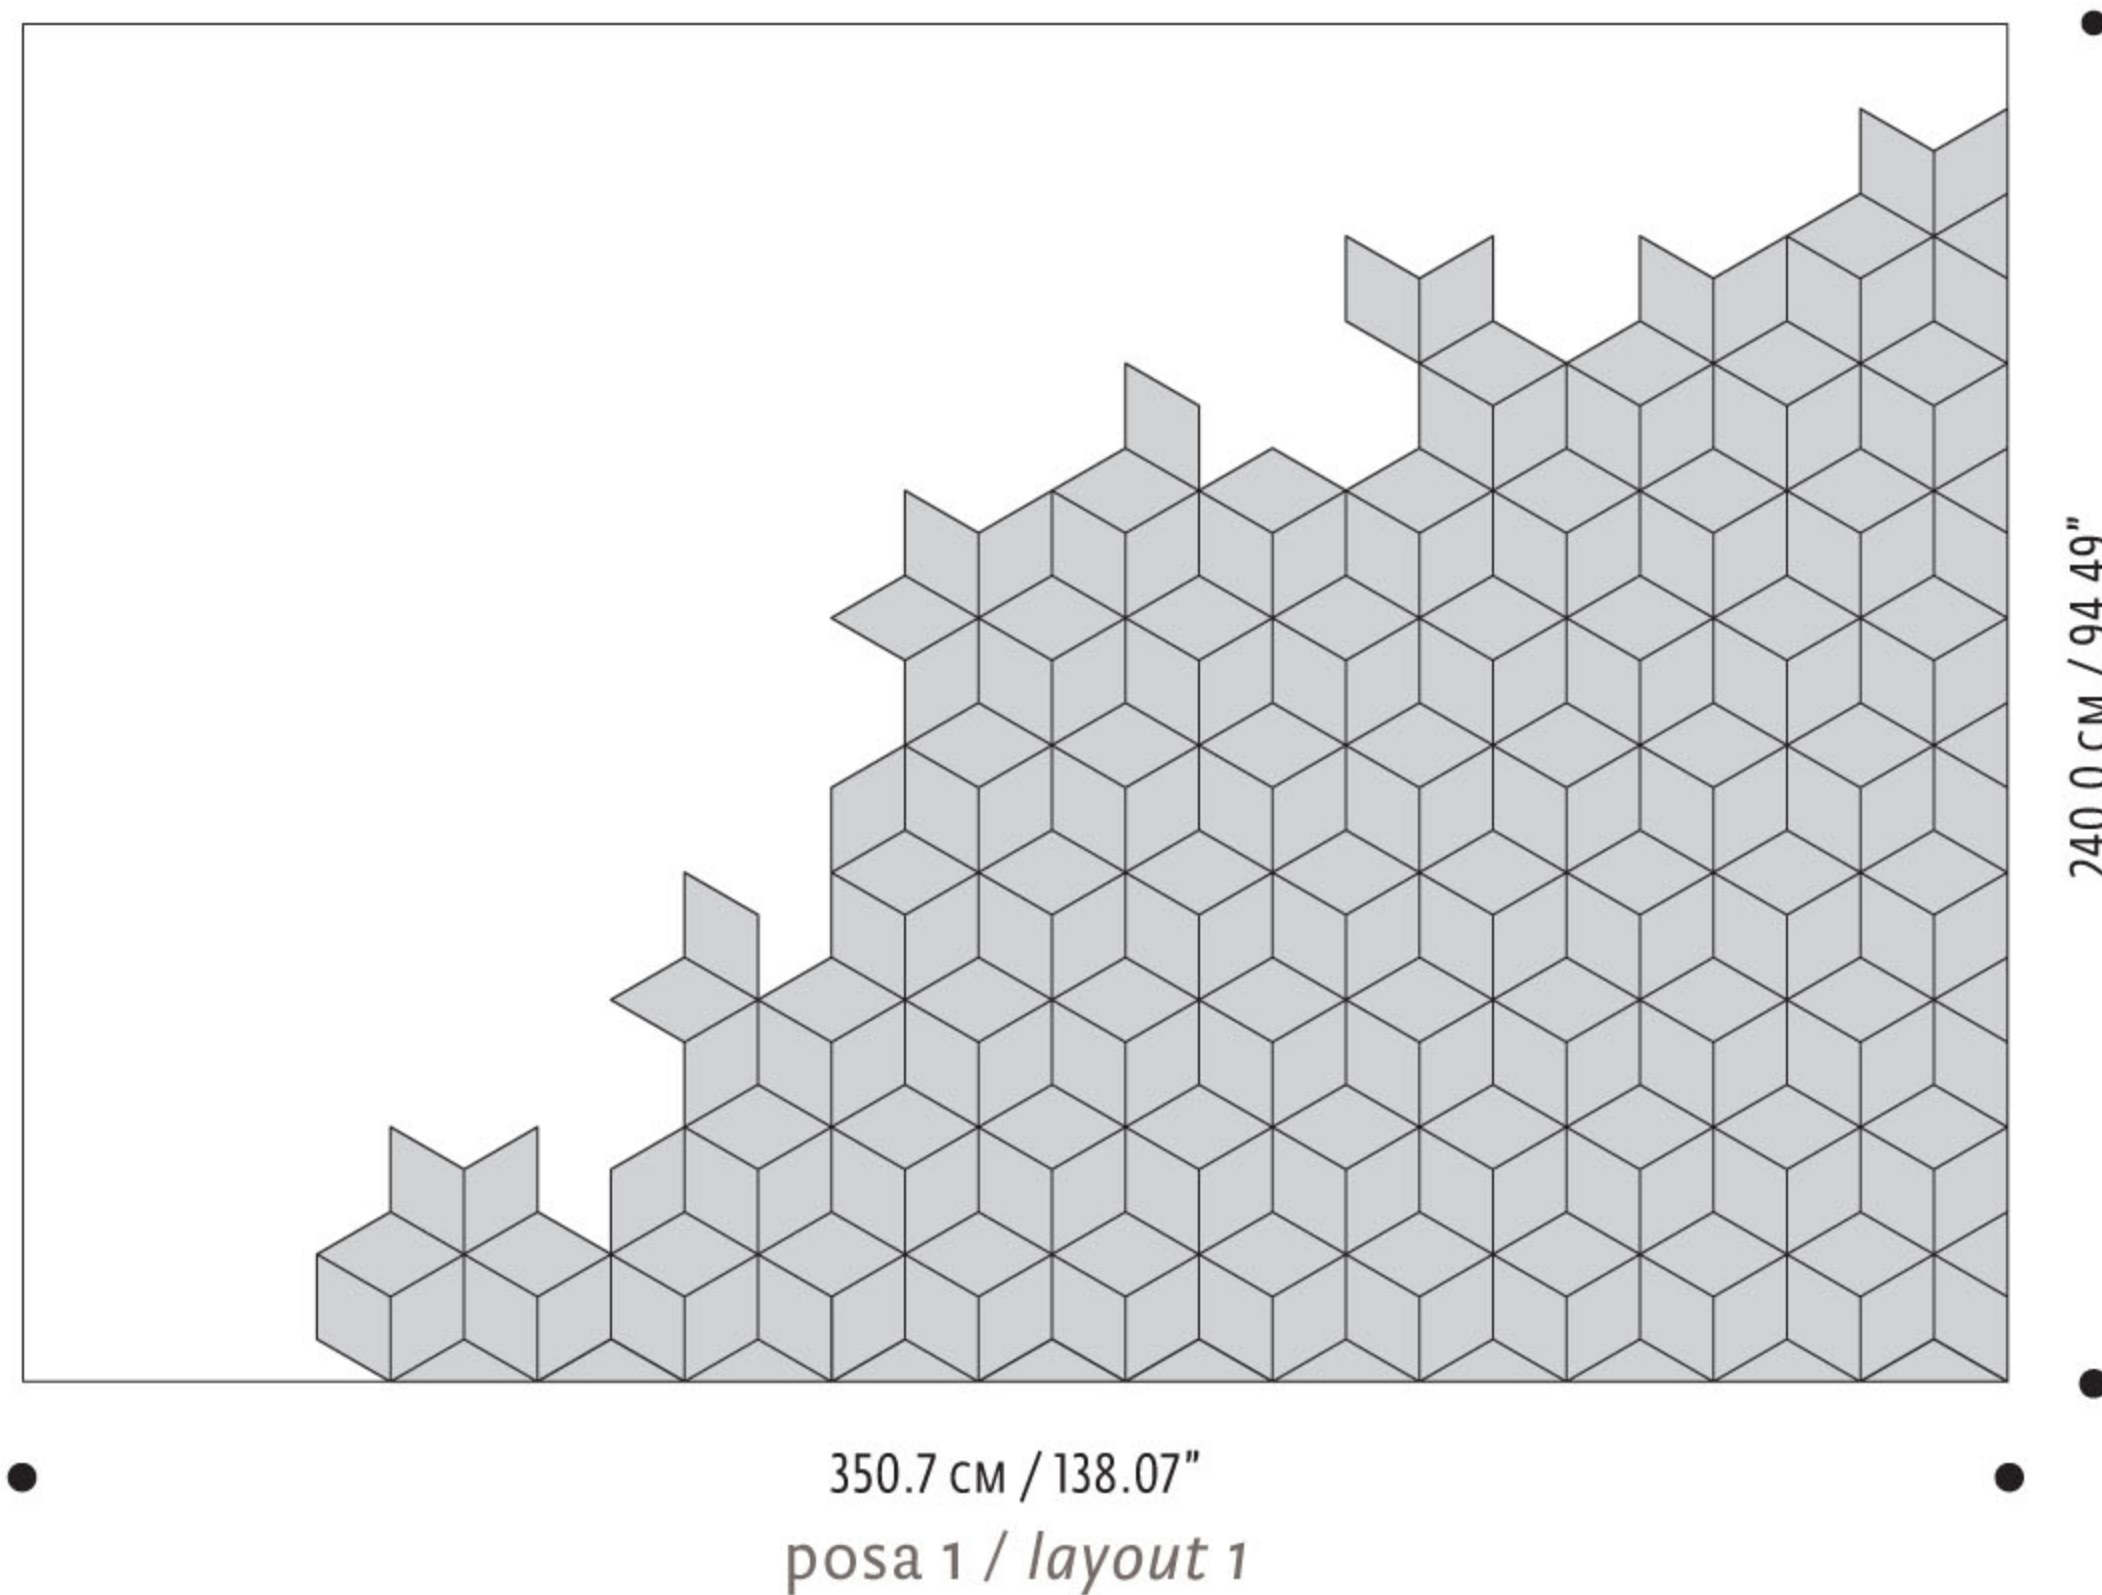

## SCHEMA DI POSA / LAYOUT

VELLUTO TORTORA

## FORMATI / SIZES

15x15 cm - 5.91"x5.91"