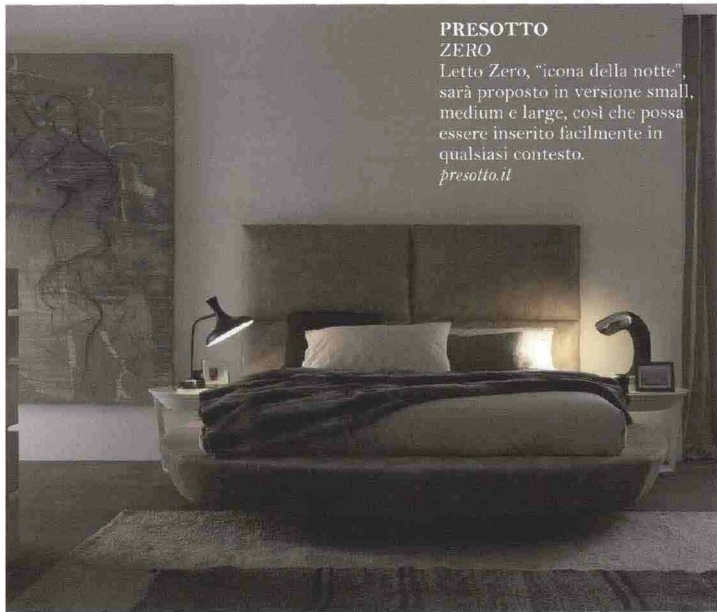

dc
dentroCASA

Speciale Saloni 2011

Musica e architettura · *A casa di Daniele Stefani* · Old England

dentroCASA

PRESOTTO ZERO

Letto Zero, "icona della notte", sarà proposto in versione small, medium e large, così che possa essere inserito facilmente in qualsiasi contesto.
presotto.it

DeCASTELLI

CELATO

design R&D DeCastelli
Diverse personalità: un menhir, una cassaforte, un grattacielo; un oggetto che svela la sua funzione, touch by touch. Spazi interni, quasi segreti, ai quali si accede grazie ad una lieve pressione della mano sulla superficie frontale, rivestita in rame mastral, ferro acidato, ottone acidato e in altri metalli. decastelli.com

EGOZEROVENTIQUATTRO ROSAMUNDA

design Leonardo Dainelli
Letto in legno con testata imbottita che simula un sovrapporsi di petali, ripresi anche lungo il bordo che corre attorno al letto. Rivestito in pelle o tessuto.
egozeroventiquattro.it