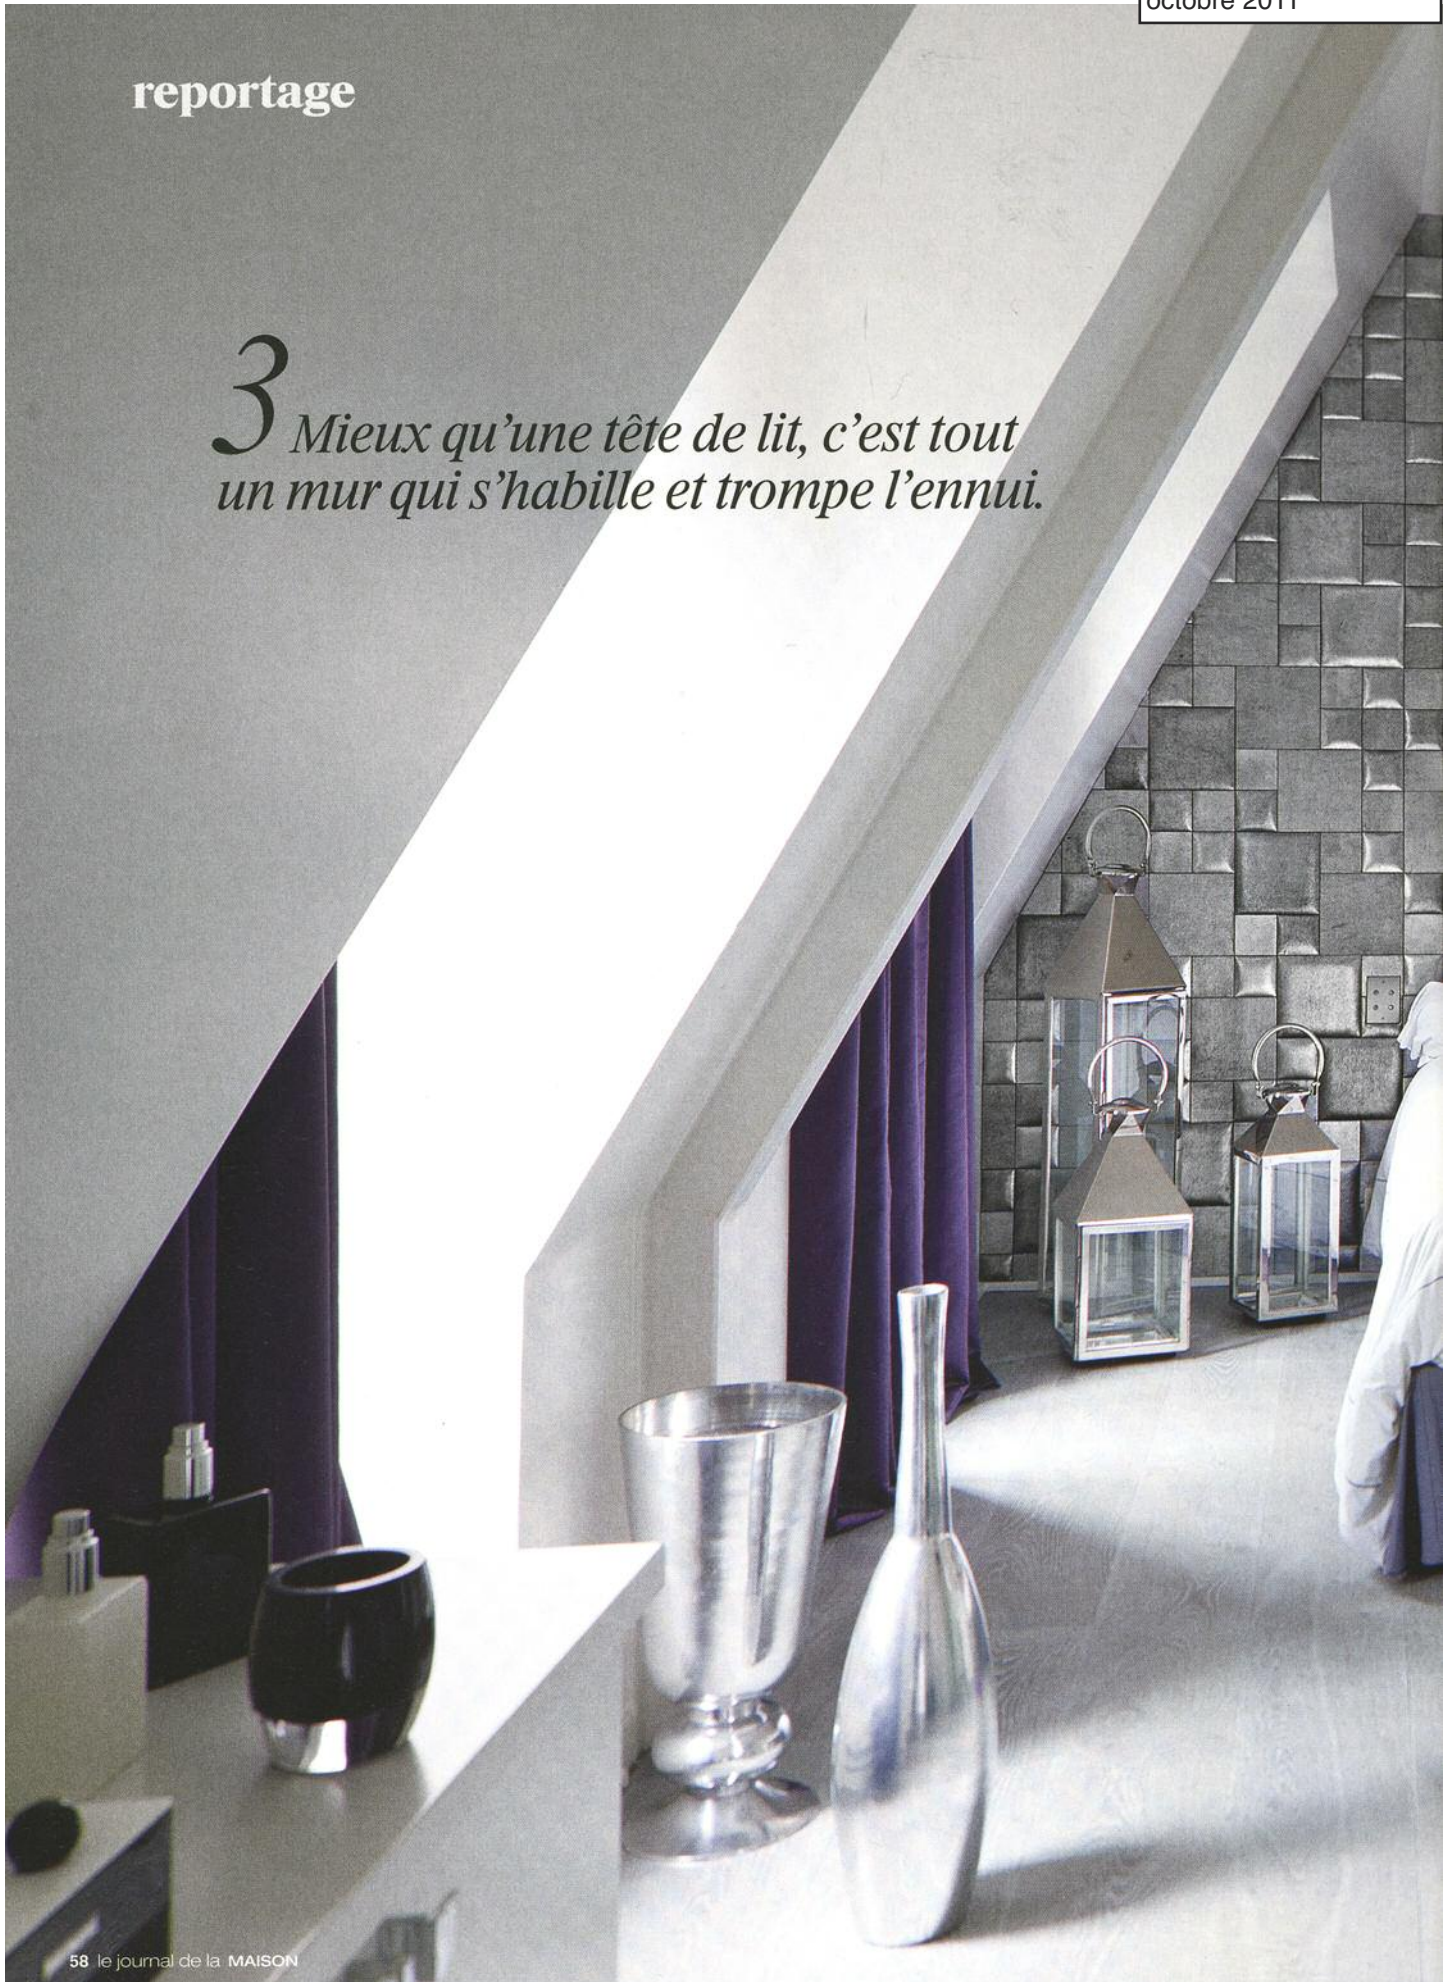

reportage

3 Mieux qu'une tête de lit, c'est tout un mur qui s'habille et trompe l'ennui.

*Ça brille dans la
souponne! Panneau
mural en cuir, Studio
Art. Miroir, Fly: Banc
en cuir blanc, design
Florence Knoll, Knoll.
Lampe « Pipistrello »,
design Gae Aulenti,
Martinelli Luce.
Lanternes, Eichholtz.
Rideaux et coussins,
Bineau.*