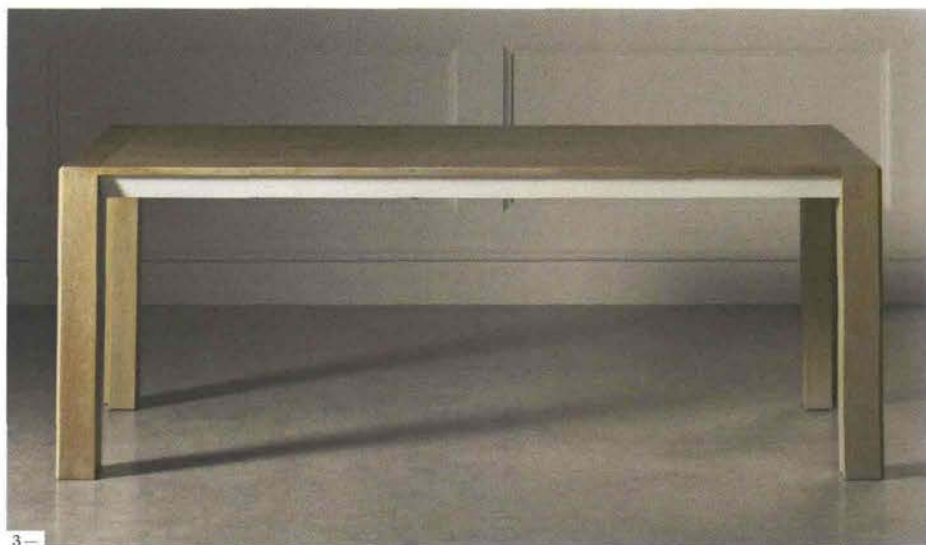

Best seller

1—

1—
Divanidea: divano letto York. Telaio di legno, rete in metallo, schienale e braccioli imbottiti con piuma d'oca, rivestiti di tessuto sfoderabile. Poliuretano per il materasso alto 14 cm. Misura: 202×89×h 88 cm. divanidea.it

2—

2—
Riflessi: credenza P1, linea Picasso. In rovere tabacco con tre ante ondulate e ripiani in cristallo. Nove finiture disponibili. Misura 185×50×h 76 cm. riflessisrl.it

3—
L'Ottocento: tavolo Libero, design Enrico Pasa. Allungabile e personalizzabile al centimetro, ha piano di 2,5 cm in noce patinato bianco e sponde laccato bianco. Misura: 200×h 78 cm. lottocento.it

4—

4—
Hunter: stivale Original Neon. Versione da pioggia in gomma con fibbia, suola alta a contrasto in materiale sintetico (colori fucsia, arancio, verde) e interno di tessuto. hunter-boot.com

5—
Loewe: televisore Individual, design Phoenix Design. 40", classe A, tecnologia LCD-full HD, otto altoparlanti per 80 W di potenza e hard disk integrato che registra anche in 3D. Nella variante da appoggio (base in acciaio) o da parete. Il bordo è laccato in vari colori con profilo a contrasto: qui giallo limone. loewe.it

5—

3—

120