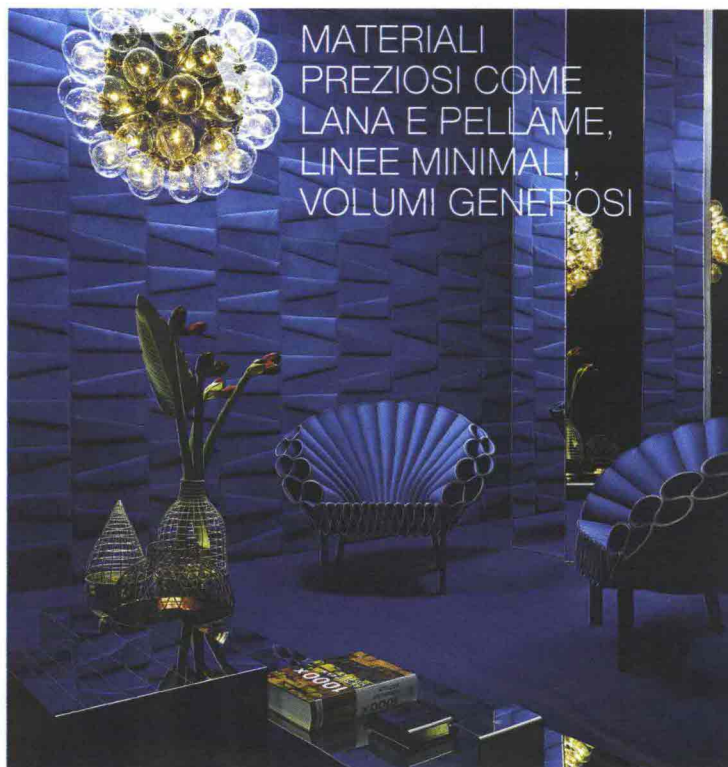

Lampada da tavolo di ceramica Vader, design Luca Nichetto per David Design, 1.076 euro circa. [www.daviddesign.se](http://www.daviddesign.se)

Rivestimento di pelle scamosciata per pareti Watersuede di [Studio Art](http://www.studioart.it), a moduli piani e bombati di cm 40x15x7,5 di profondità, prezzo su richiesta. [www.studioart.it](http://www.studioart.it)

Consolle Minisoffio di Pianca (cm 140x75x45p). Diventa un tavolo lungo cm 270 grazie a 5 allunghe a scomparsa. Struttura e piano in laccato opaco antigraffio, a partire da 1.920 euro. [www.pianca.com](http://www.pianca.com)

Tappeto Fragment di Stepevi, design Studio Pudelskern. In semifeltro di lana 100% sottoposto a speciali trattamenti di tintura e lavaggio, cm 170x240, 1.563 euro. [www.stepevi.com](http://www.stepevi.com)