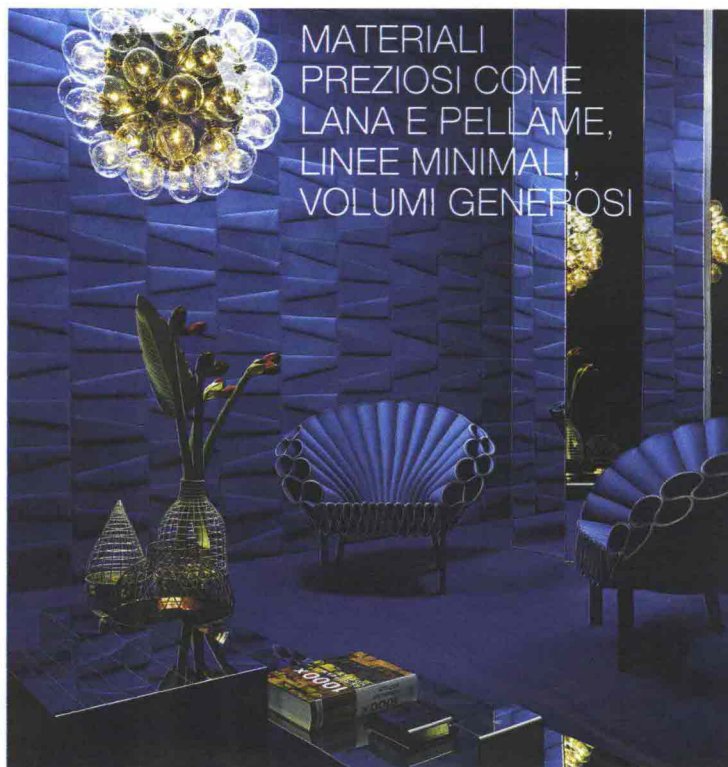

Lampada da tavolo di ceramica Vader, design Luca Nichetto per David Design, 1.076 euro circa. www.daviddesign.se

Consolle Minisoffio di Pianca (cm 140x75x45p). Diventa un tavolo lungo cm 270 grazie a 5 allunghe a scomparsa. Struttura e piano in laccato opaco antigraffio, a partire da 1.920 euro. www.pianca.com

Tappeto Fragment di Stepevi, design Studio Pudelskern. In semifeltro di lana 100% sottoposto a speciali trattamenti di tintura e lavaggio, cm 170x240, 1.563 euro. www.stepevi.com

Rivestimento di pelle scamosciata per pareti Watersuede di Studio Art, a moduli piani e bombati di cm 40x15x7,5 di profondità, prezzo su richiesta. www.studioart.it