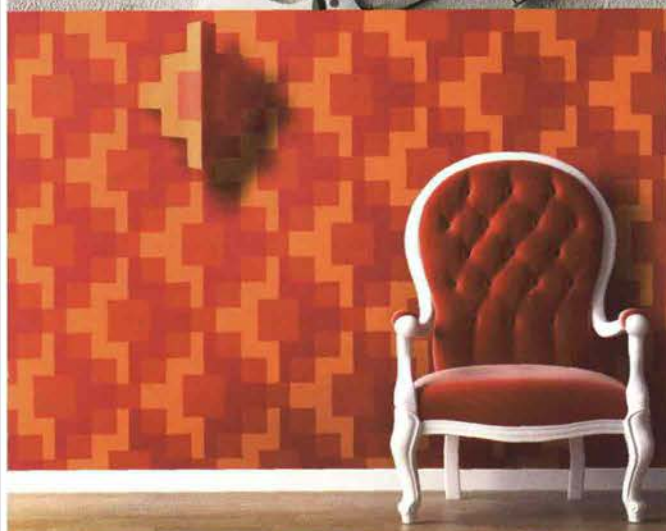

4. Milky Star

Un progetto di **Pudelskern** per **Poli Keramik**, è un pannello in ceramica da comporre come un puzzle ispirato alla natura che, oltre a decorare, funge da comodo appendiabiti.