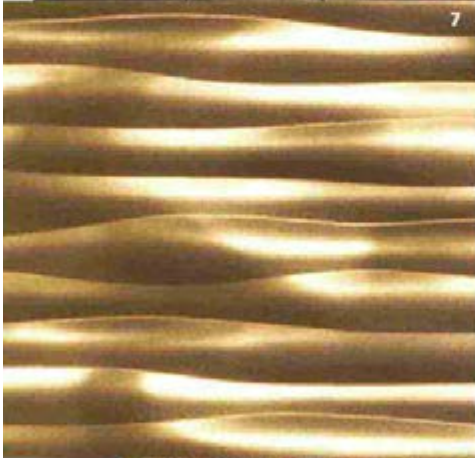

FOCUS

Approfondimento tematico sull'arredo contemporaneo. Tra informazioni pratiche e suggestioni estetiche

CANTIERE GLAM

Da sinistra in basso, maniglia scultura Conca, disegnata da Patricia Urquiola per **Olivari**, cm 12,1x5,3x5,1h, €130,54. Sul libro, due bocchette, da **Feramenta Pietro Viganò**, rocchetti di filo da **100Fa**. Sul foglio in maglia di rame, da **Schiavio e Bolzoni**, staffa da **100Fa**. Roboquattro S, maniglia con rosetta, €49,30, e bocchetta quadrata, €10, di **Colombo Design**. Lettera "F" in metallo, da **100Fa**.

FINITURE MATERICHE

OPERAZIONE RESTYLING IN CASA,
DOVE LA FUNZIONALITÀ SCOPRE IL LUSO
DELLA PIACEVOLEZZA SENSORIALE

Styling Cristina Nava - Foto Stefania Giorgi
Ha collaborato Carlotta Roda

1. Sospensione Matheny, di **Delightfull**, prezzo €8.370.
2. Boulevard: porta, €586, e boiserie, che costa €1.317, dell'architetto Gianni Arnaudo per **Bertolotto Porte**.
3. Caminetto Il Canto del Fuoco, design Domenico de Polo per **Antonio Lupi**.
4. Pannelli Sparium, **Rimadesio**, cm 260x100, da €1.821.
5. Effetto pietra per lo stucco Segui il tuo Istinto, **Giorgio Graesan**, da €35/mq.
6. Lampada OWL, **Ligne Roset**, cm 39x22x136h, €334.
7. Tecu® shape: superficie in rame di **KME** con Istituto Italiano del Rame, cm 200x67.
8. Porta Inlay 159, **Agoprofil**, cm 200x60x240h max, €810.
9. Piacca Eikon Evo, **Vimar**, cm 11,7x10,5h, €107.
10. Mosaico artistico in smalto, **Fantini Mosaici**.
11. Intonaco decorativo di **Navacolor**, €7,67/mq.
12. Radiatore Hitl, **Antrax IT**, cm 198x46, prezzo €903.
13. Maniglia C070, **Enrico Cassina**, €148 la coppia.