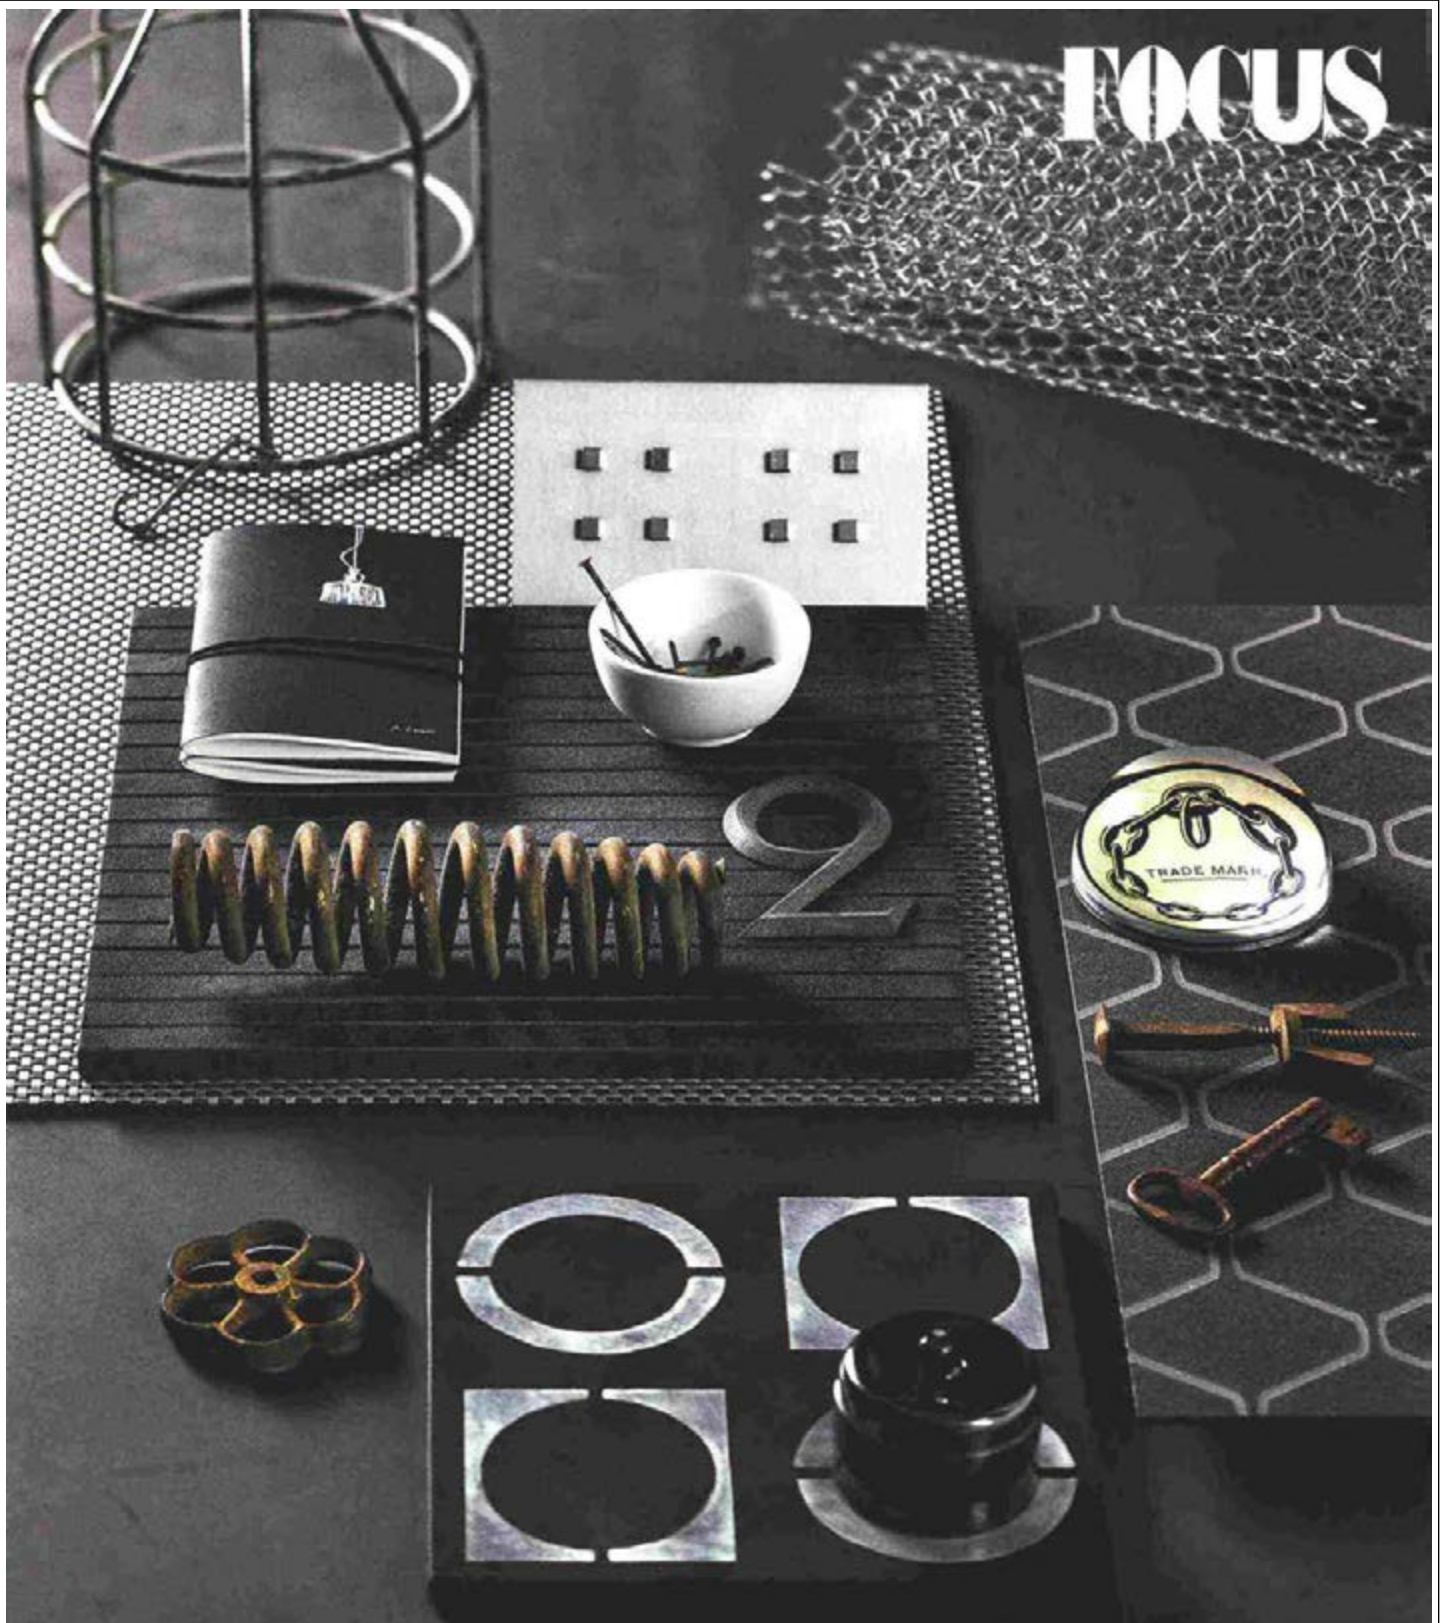

FOCUS

ELEMENTI BLACK In alto da sinistra, sul rivestimento argentato, da **Schiavio e Bolzani**, gabbia di ferro per lampada, da **100Fa**, e interruttore in nichel Manhattan, di **Luxonov**, da €166,40. Rete metallica in vendita sempre da **Schiavio e Bolzani**. Al centro: sulla piastrella in grés porcellanato, colli, EvolutionStone Ardesia di **Marazzi**, piccolo quaderno da **JVstore**; molla da **Ferramenta Pietro Viganò**, ciotolina tonda, con decoro a mano su richiesta, di **Laboratorio Paravicini**; numero "2" in metallo, da **Raw**, €40. A seguire: sulla piastrella colli, Studies, decoro Grid, design Diego Grandi per **Lea Ceramiche**, cm 50x100, €129,20, presse-papier di **John Derian**, da **Raw**, €65. In basso, sulla piastrella con motivi geometrici, colli, Fatto a Mano, di **Made a Mano**, cm 20x20, comando a pulsante THPG, da **Raw**, €68.

MAGGIO 2014 / MC MAISON 141