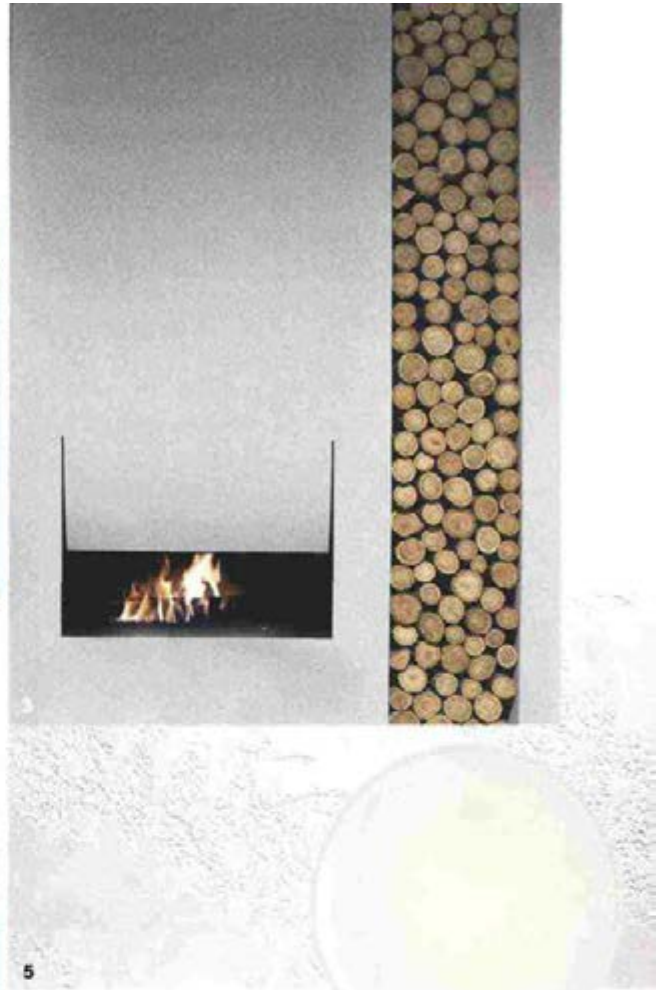

FOCUS

Approfondimento tematico sull'arredo contemporaneo. Tra informazioni pratiche e suggestioni estetiche

CANTIERE GLAM

Da sinistra in basso, maniglia scultura Conca, disegnata da Patricia Urquiola per **Olivari**, cm 12,1x5,3x5,1h, €130,54. Sul libro, due bocchette, da **Feramenta Pietro Viganò**, rocchetti di filo da **100Fa**. Sul foglio in maglia di rame, da **Schiavio e Bolzoni**, staffa da **100Fa**. Roboquattro S, maniglia con rosetta, €49,30, e bocchetta quadrata, €10, di **Colombo Design**. Lettera "F" in metallo, da **100Fa**.

FINITURE MATERICHE

OPERAZIONE RESTYLING IN CASA,
DOVE LA FUNZIONALITÀ SCOPRE IL LUSO
DELLA PIACEVOLEZZA SENSORIALE

Styling Cristina Nava - Foto Stefania Giorgi
Ha collaborato Carlotta Roda

1. Sospensione Matheny, di **Delightfull**, prezzo €8.370.
2. Boulevard: porta, €586, e boiserie, che costa €1.317, dell'architetto Gianni Arnaudo per **Bertolotto Porte**.
3. Caminetto Il Canto del Fuoco, design Domenico de Polo per **Antonio Lupi**.
4. Pannelli Sparium, **Rimadesio**, cm 260x100, da €1.821.
5. Effetto pietra per lo stucco Segui il tuo Istinto, **Giorgio Graesan**, da €35/mq.
6. Lampada OWL, **Ligne Roset**, cm 39x22x136h, €334.
7. Tecu® shape: superficie in rame di **KME** con Istituto Italiano del Rame, cm 200x67.
8. Porta Inlay 159, **Agoprofil**, cm 200x60x240h max, €810.
9. Piacca Eikon Evo, **Vimar**, cm 11,7x10,5h, €107.
10. Mosaico artistico in smalto, **Fantini Mosaici**.
11. Intonaco decorativo di **Navacolor**, €7,67/mq.
12. Radiatore Hitl, **Antrax IT**, cm 198x46, prezzo €903.
13. Maniglia C070, **Enrico Cassina**, €148 la coppia.