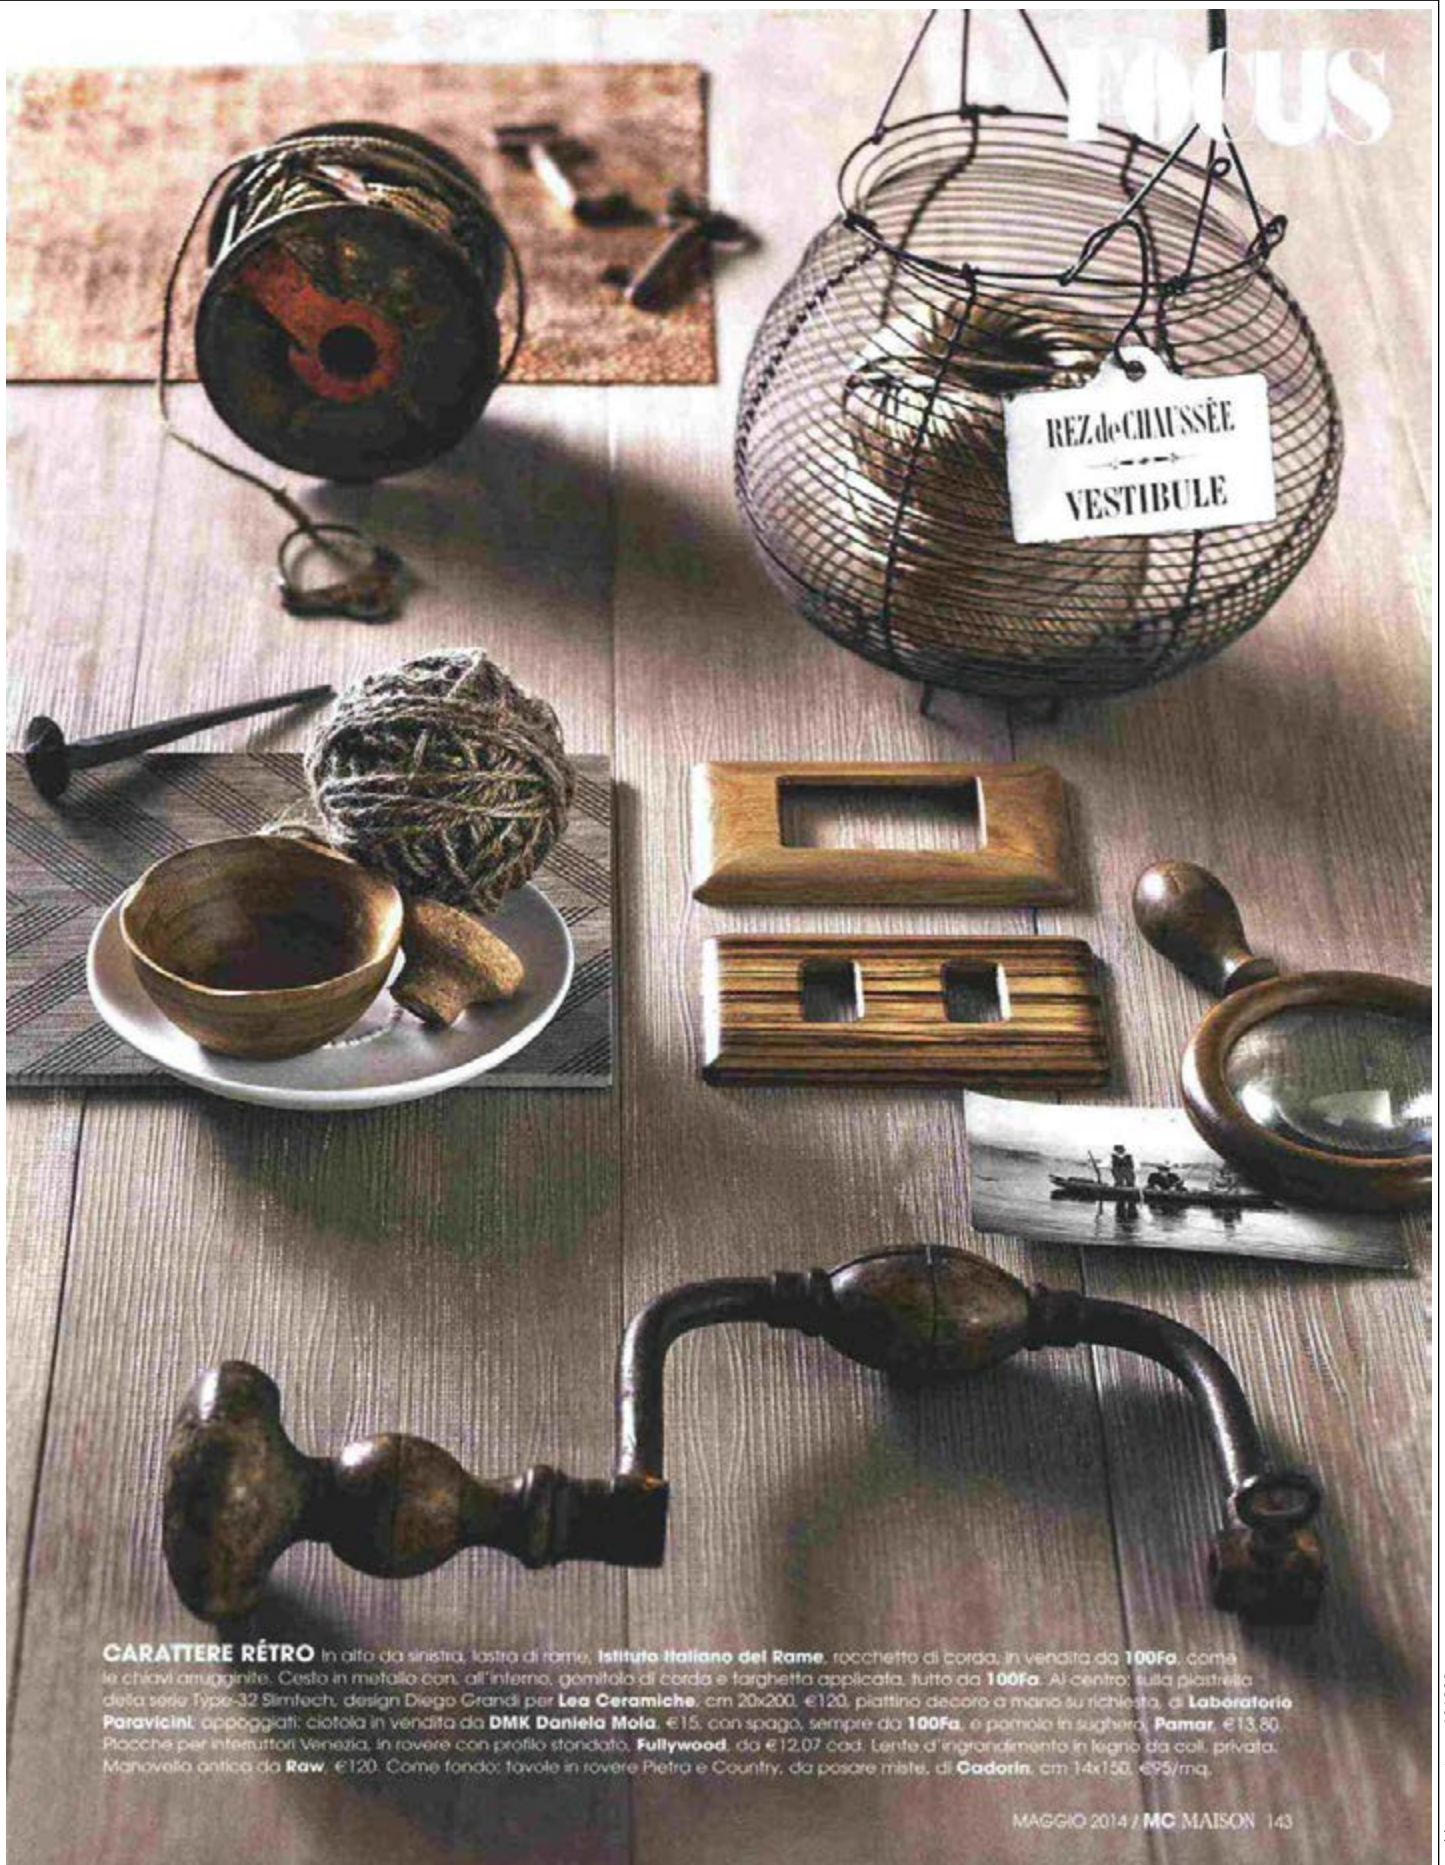

FOCUS

ELEMENTI BLACK In alto da sinistra, sul rivestimento argentato, da **Schiavio e Bolzani**, gabbia di ferro per lampada, da **100Fa**, e interruttore in nichel Manhattan, di **Luxonov**, da €166,40. Rete metallica in vendita sempre da **Schiavio e Bolzani**. Al centro: sulla piastrella in grés porcellanato, colli, EvolutionStone Ardesia di **Marazzi**, piccolo quaderno da **JVstore**; molla da **Ferramenta Pietro Viganò**, ciotolina tonda, con decoro a mano su richiesta, di **Laboratorio Paravicini**; numero "2" in metallo, da **Raw**, €40. A seguire: sulla piastrella colli, Studies, decoro Grid, design Diego Grandi per **Lea Ceramiche**, cm 50x100, €129,20, presse-papier di **John Derian**, da **Raw**, €65. In basso, sulla piastrella con motivi geometrici, colli, Fatto a Mano, di **Made a Mano**, cm 20x20, comando a pulsante THPG, da **Raw**, €68.

CARATTERE RÉTRO In alto da sinistra, lastra di rame, Istituto Italiano del Rame, rocchetto di corda, in vendita da 100Fa, come le chiavi arrugginite. Cesto in metallo con, all'interno, gomitollo di corda e targhetta applicata, tutto da 100Fa. Al centro: sulla piastrella della serie Type-32 Slimtech, design Diego Grandi per Lea Ceramiche, cm 20x200, €120, piattino decoro a mano su richiesta, di Laboratorio Paravicini; appoggiati: ciotola in vendita da DMK Daniela Mola, €15, con spago, sempre da 100Fa, e pomolo in sughero, Pamar, €13,80. Piacche per interruttori Venezia, in rovere con profilo stondato, Fullywood, da €12,07 cad. Lente d'ingrandimento in legno da colli, privata. Manovella antica da Raw, €120. Come fondo: tavole in rovere Pietra e Country, da posare miste, di Cadorna, cm 14x150, €95/mq.