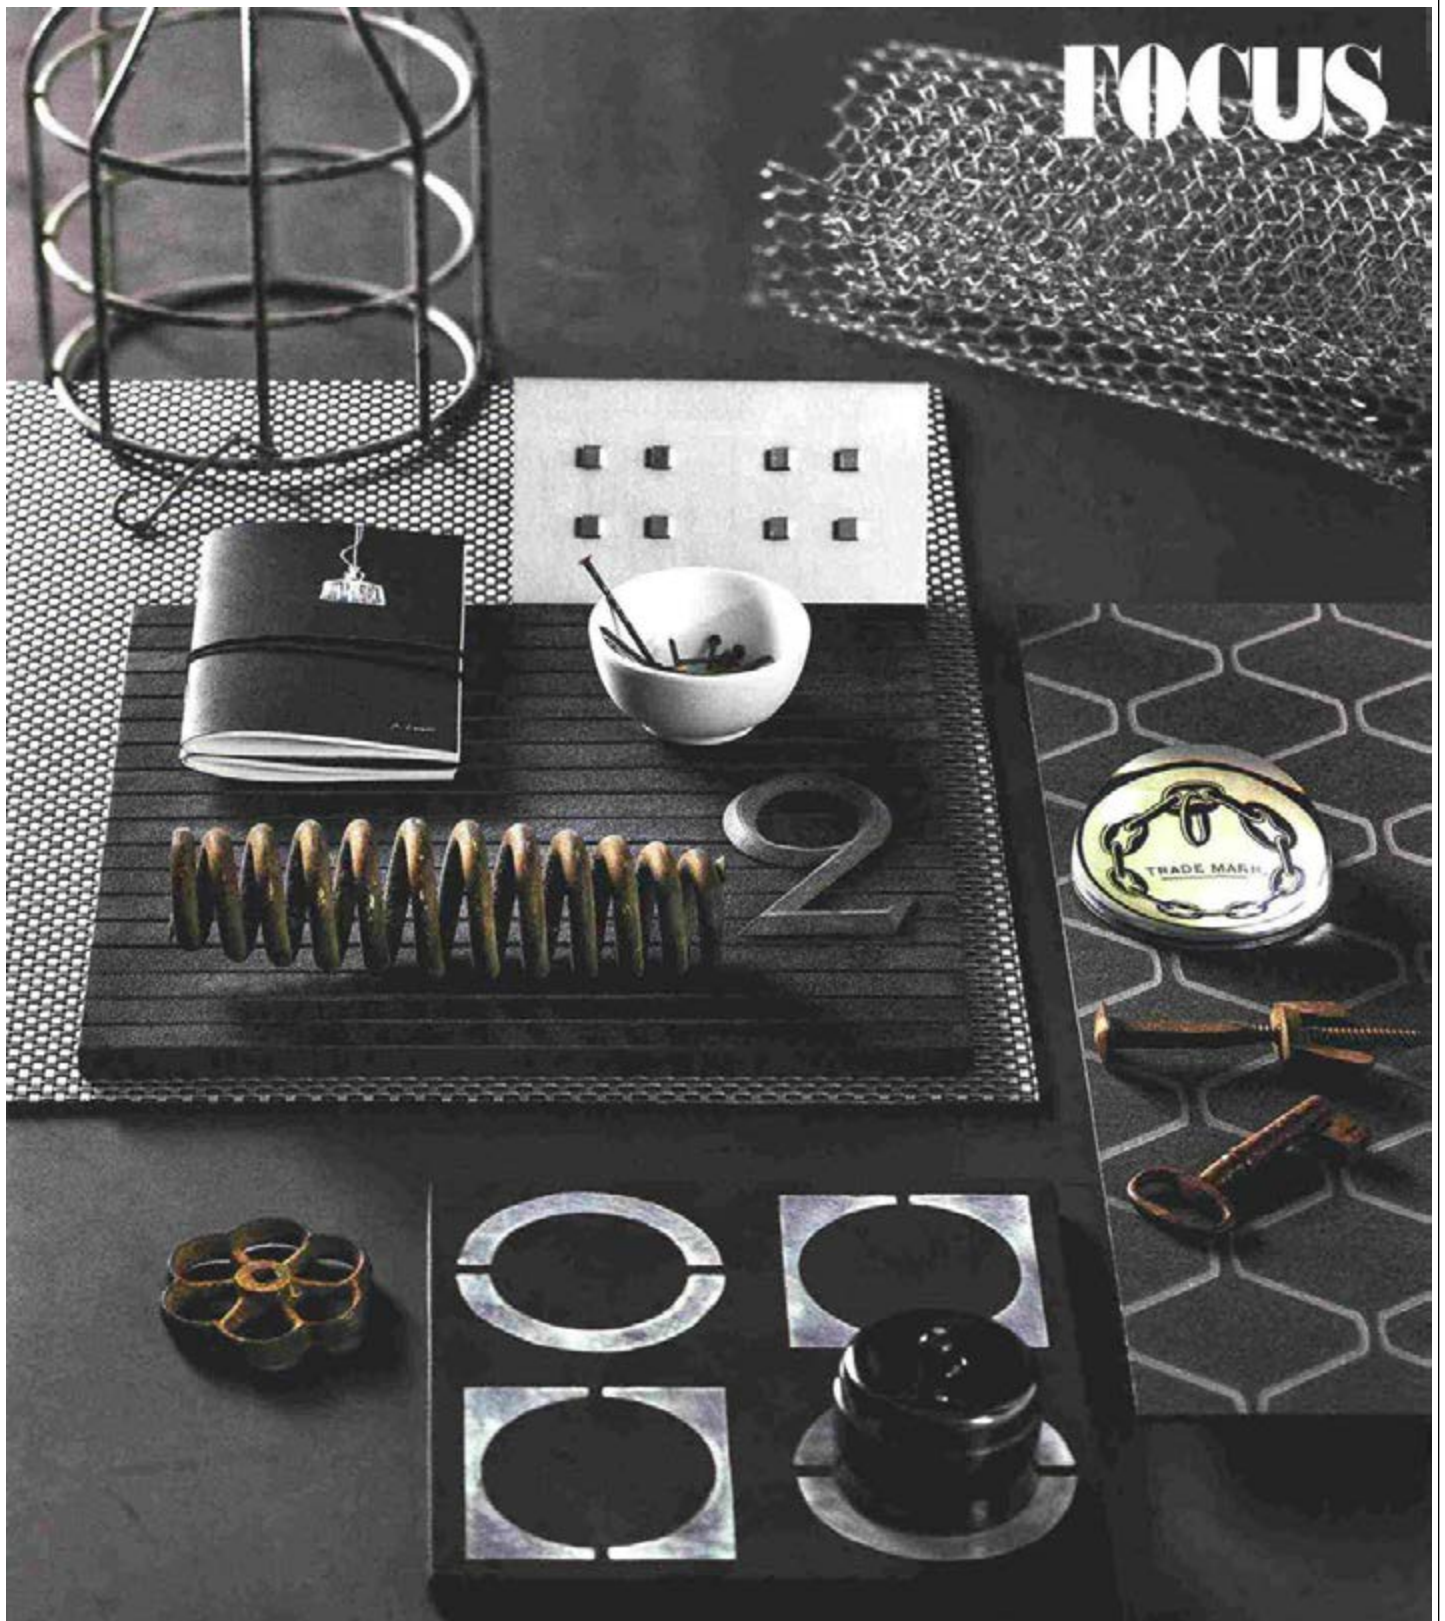

FOCUS

ELEMENTI BLACK In alto da sinistra: sul rivestimento argentato, da **Schiavio e Bolzani**, gabbia di ferro per lampada, da **100Fa**, e interruttore in nichel Manhattan, di **Luxonov**, da €166,40. Rete metallica in vendita sempre da **Schiavio e Bolzani**. Al centro: sulla piastrella in grés porcellanato, colli, EvolutionStone Ardesia di **Marazzi**, piccolo quaderno da **JVstore**; molla da **Ferramenta Pietro Viganò**, ciotolina tonda, con decoro a mano su richiesta, di **Laboratorio Paravicini**; numero "2" in metallo, da **Raw**, €40. A seguire: sulla piastrella colli, Studies, decoro Grid, design Diego Grandi per **Lea Ceramiche**, cm 50x100, €129,20, presse-papier di **John Derian**, da **Raw**, €65. In basso, sulla piastrella con motivi geometrici, colli, Fatto a Mano, di **Made a Mano**, cm 20x20, comando a pulsante THPG, da **Raw**, €68.

MAGGIO 2014 / MC MAISON 141