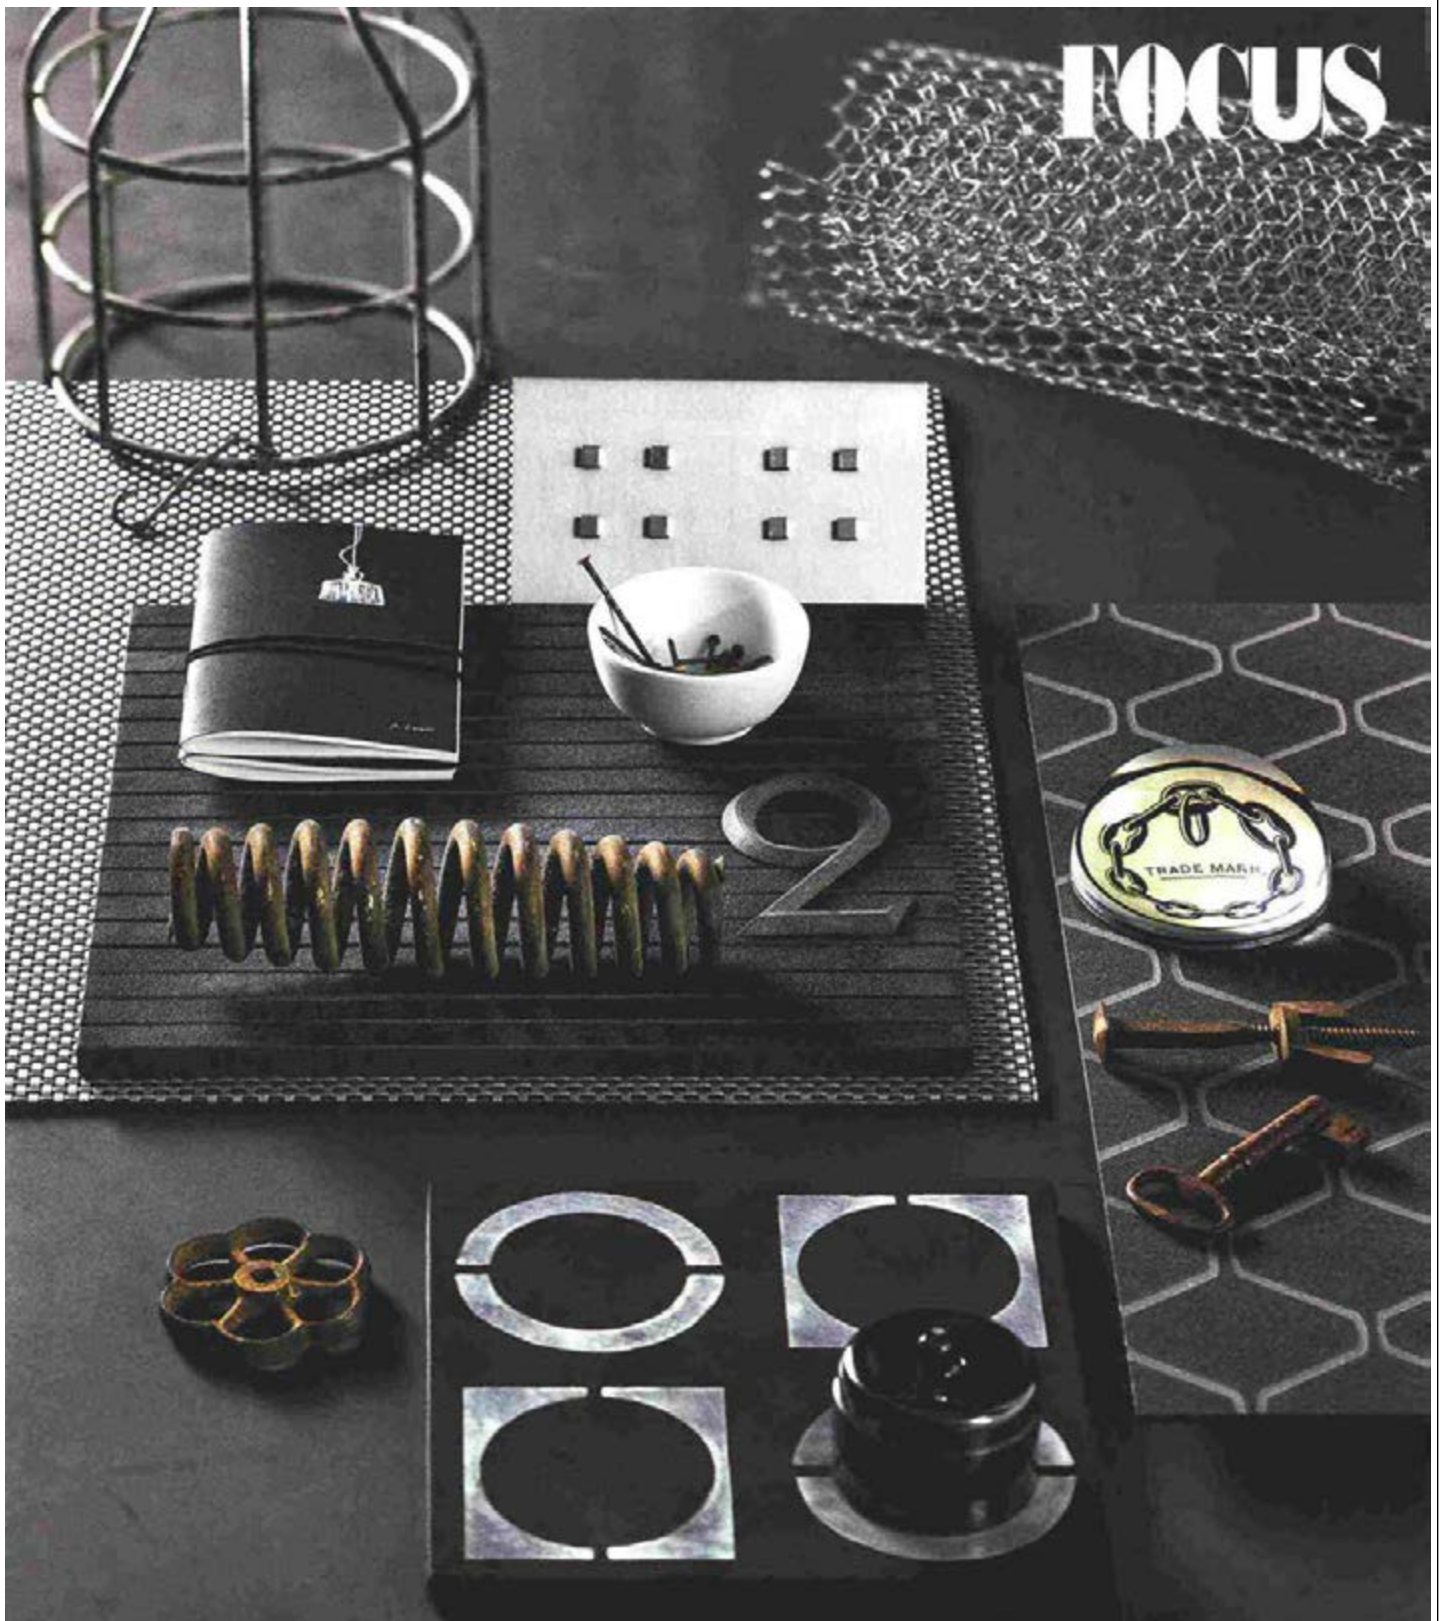

FOCUS

ELEMENTI BLACK In alto da sinistra, sul rivestimento argentato, da **Schiavio e Bolzani**, gabbia di ferro per lampada, da **100Fa**, e interruttore in nichel Manhattan, di **Luxonov**, da €166,40. Rete metallica in vendita sempre da **Schiavio e Bolzani**. Al centro: sulla piastrella in grés porcellanato, colli, EvolutionStone Ardesia di **Marazzi**, piccolo quaderno da **JVstore**; molla da **Ferramenta Pietro Viganò**, ciotolina tonda, con decoro a mano su richiesta, di **Laboratorio Paravicini**; numero "2" in metallo, da **Raw**, €40. A seguire: sulla piastrella colli, Studies, decoro Grid, design Diego Grandi per **Lea Ceramiche**, cm 50x100, €129,20, presse-papier di **John Derian**, da **Raw**, €65. In basso, sulla piastrella con motivi geometrici, colli, Fatto a Mano, di **Made a Mano**, cm 20x20, comando a pulsante THPG, da **Raw**, €68.

MAGGIO 2014 / MC MAISON 141