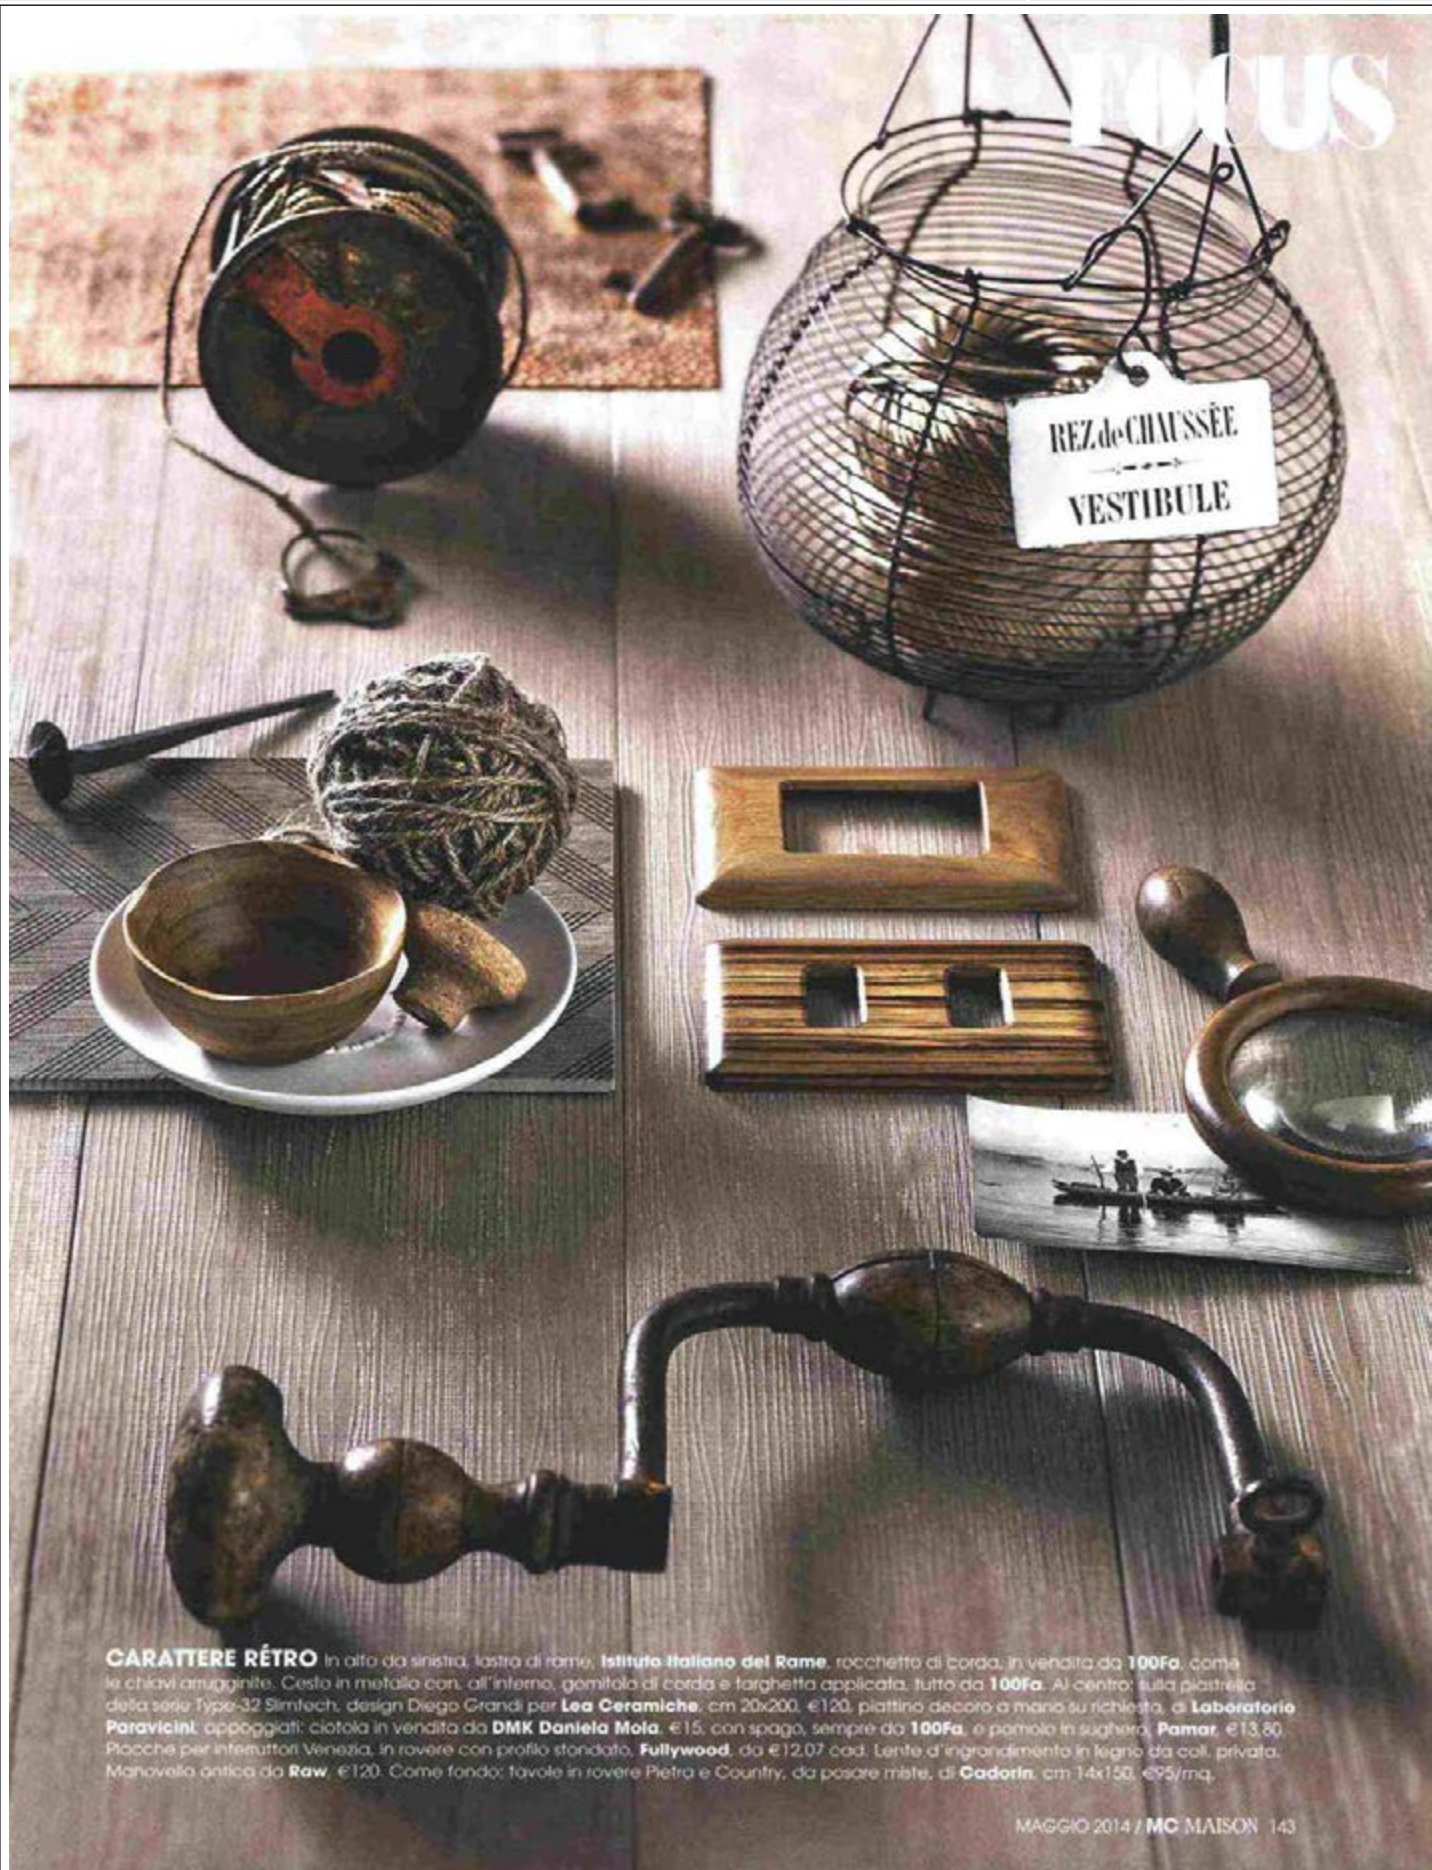

FOCUS

ELEMENTI BLACK In alto da sinistra: sul rivestimento argentato, da **Schiavio e Bolzani**, gabbia di ferro per lampada, da **100Fa**, e interruttore in nichel Manhattan, di **Luxonov**, da €166,40. Rete metallica in vendita sempre da **Schiavio e Bolzani**. Al centro: sulla piastrella in grés porcellanato, colli, EvolutionStone Ardesia di **Marazzi**, piccolo quaderno da **JVstore**; molla da **Ferramenta Pietro Viganò**, ciotolina tonda, con decoro a mano su richiesta, di **Laboratorio Paravicini**; numero "2" in metallo, da **Raw**, €40. A seguire: sulla piastrella colli, Studies, decoro Grid, design Diego Grandi per **Lea Ceramiche**, cm 50x100, €129,20, presse-papier di **John Derian**, da **Raw**, €65. In basso, sulla piastrella con motivi geometrici, colli, Fatto a Mano, di **Made a Mano**, cm 20x20, comando a pulsante THPG, da **Raw**, €68.

CARATTERE RÉTRO In alto da sinistra, lastra di rame, Istituto Italiano del Rame, rocchetto di corda, in vendita da 100Fa, come le chiavi arrugginite. Cesto in metallo con, all'interno, gomitollo di corda e targhetta applicata, tutto da 100Fa. Al centro: sulla piastrella della serie Type-32 Slimtech, design Diego Grandi per Lea Ceramiche, cm 20x200, €120, piattino decoro a mano su richiesta, di Laboratorio Paravicini; appoggiati: ciotola in vendita da DMK Daniela Mola, €15, con spago, sempre da 100Fa, e pomolo in sughero, Pamar, €13,80. Piacche per interruttori Venezia, in rovere con profilo stondato, Fullywood, da €12,07 cad. Lente d'ingrandimento in legno da colli, privata. Manovella antica da Raw, €120. Come fondo: tavole in rovere Pietra e Country, da posare miste, di Cadorna, cm 14x150, €95/mq.