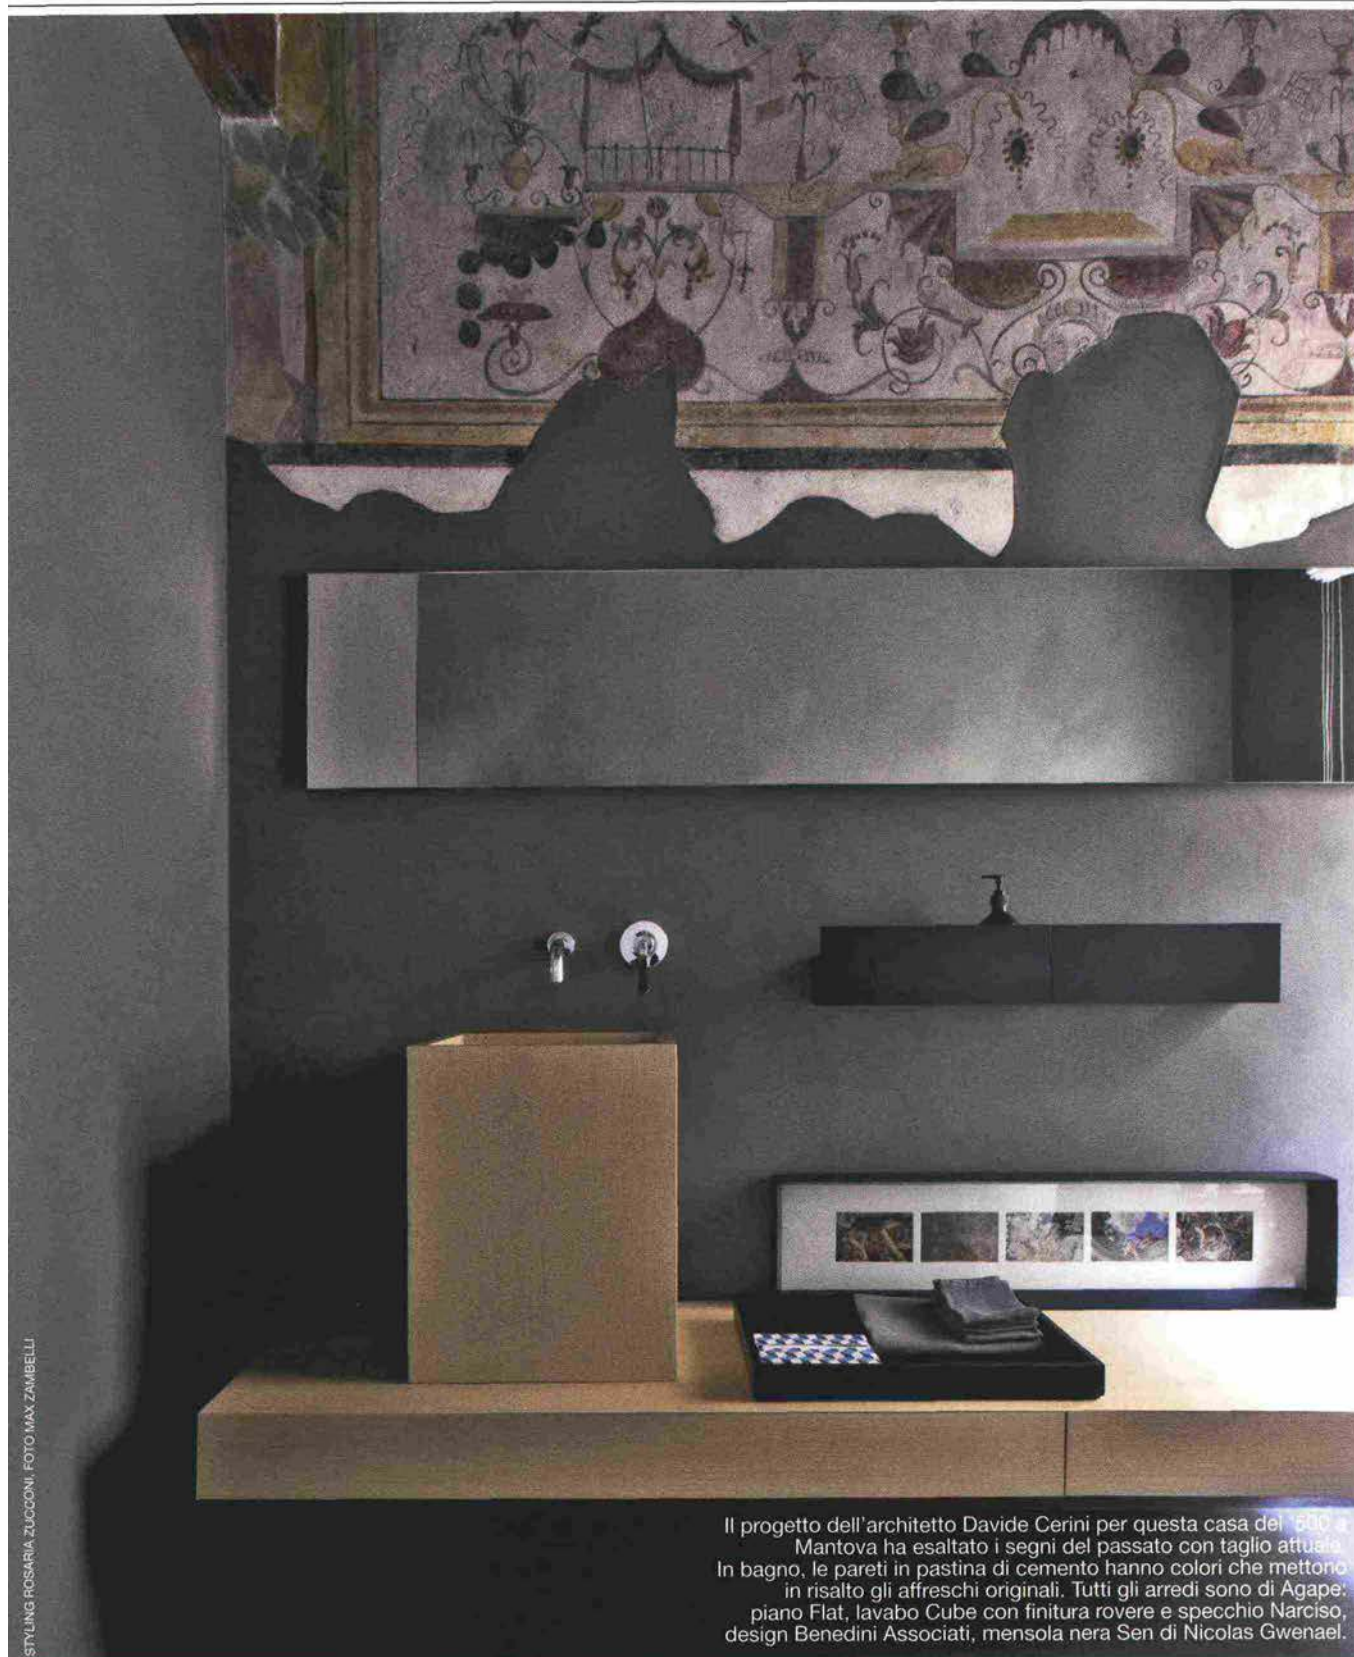

In alto, il bagno tailor-made di una casa parigina, ristrutturata da Joseph Dirand. La doccia e la vasca sono come scavate nell'ambiente completamente realizzato in prezioso marmo Calacatta italiano. Rubinetteria Vola, design Arne Jacobsen, distr. Rapsel.

Il progetto dell'architetto Davide Cerini per questa casa del '500 a Mantova ha esaltato i segni del passato con taglio attuale. In bagno, le pareti in pastina di cemento hanno colori che mettono in risalto gli affreschi originali. Tutti gli arredi sono di Agape: piano Flat, lavabo Cube con finitura rovere e specchio Narciso, design Benedini Associati, mensola nera Sen di Nicolas Gwenael.

ELLE DECOR177

DESIGNBOOK

1/BOLLE In ottone brunito con sfere di cristallo la lampada a luci alogene di Massimo Castagna per Gallotti & Radice, cm 115h. **2/LEATHER HIDES** Un rivestimento soft adatto agli ambienti umidi: di Studioart, è in waternatural, pelle trattata con prodotti idro-oleorepellenti. Qui in versione Pearl Pattern 2 bombato, € 902/mq. **3/MUST** Realizzato in un mix di materiali esclusivi il mobile contenitore di Imago Design per Altamarea. In rovere, con piano e lavabo in onice e dettagli in metallo ossidato. **4/INSPIRE** Effetto marmo per le piastrelle da rivestimento di Ceramica Sant'Agostino, in bicottura a pasta bianca. In tre finiture, Bianco Statuario (foto), Calacatta e Grigio Bardiglio, cm 75x25 a 9 moduli diamantati o piane. **5/SOFA** Lo studio Meneghelli Paoletti firma la vasca dalle linee inconsuete, in MineraLite lucido con struttura in legno, di Glass. Cm 188x89/67x50/77h, € 5.900. **6/DEPTH BASIN** Ispirazione naturale per il mobile di Lago, in legno Wildwood dall'aria vissuta, con fondo del lavabo inclinato e rivestito in vetro. Da cm 77,6 a 220x52x8h, € 2.830. **7/TITUS** Si ispira alle anfore antiche Titus, vaso in rame e ottone della coll. New Roman di Jaime Hayon per Paola C.