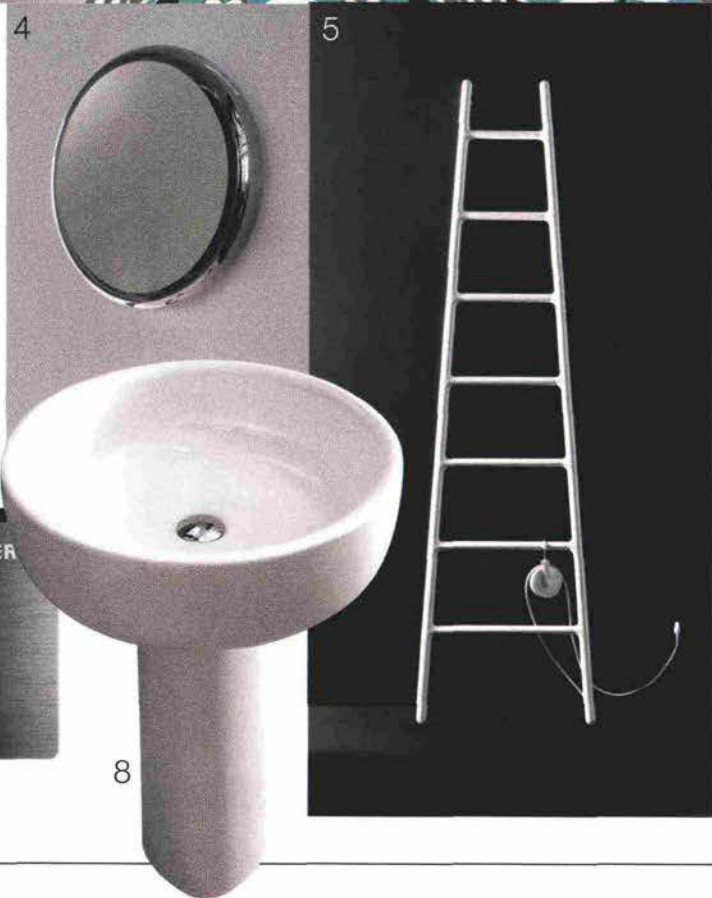

In alto, il bagno tailor-made di una casa parigina, ristrutturata da Joseph Dirand. La doccia e la vasca sono come scavate nell'ambiente completamente realizzato in prezioso marmo Calacatta italiano. Rubinetteria Vola, design Arne Jacobsen, distr. Rapsel.

Il progetto dell'architetto Davide Cerini per questa casa del '500 a Mantova ha esaltato i segni del passato con taglio attuale. In bagno, le pareti in pastina di cemento hanno colori che mettono in risalto gli affreschi originali. Tutti gli arredi sono di Agape: piano Flat, lavabo Cube con finitura rovere e specchio Narciso, design Benedini Associati, mensola nera Sen di Nicolas Gwenael.

STYLING ROSARIA ZUCCONI. FOTO MAX ZAMBELLI

ELLE DECOR173

FANTASIA
PER RIVESTIMENTI A
PARETE D'ECCEZIONE,
E PER TROVARE NUOVE
FORME A OGGETTI
D'USO QUOTIDIANO

1/TOPKAPI Un voluttuoso marmo nero Marquina riveste pavimento e colonna dell'hammam domestico di Rodolfo Dordoni con Michele Angelini per Effegibi. Cm 190x90x220h, da € 33.990. **2/CLOSER** Rilegge la doccia con ironia il soffione di Diego Grandi per Zucchetti, mobile e sempre in equilibrio grazie al contrappeso. **3/AMELIE** Fashion pattern: di Bisazza il mosaico con disegno floreale-geometrico che svela la cifra inconfondibile di Emilio Pucci, e si snoda su 6 pannelli. **4/SOLID** Di Vencato e Merendi per Agape lo specchio a tutto tondo, interamente in vetro metallizzato e retroilluminato. **5/SCALETTA** Un oggetto che riscalda dalla personalità decisa: di Elisa Giovannoni per Tubes, a parete (cm 135/180h) o freestanding (cm 100h) e in un'ampia palette di colori. **6/OMEGA 70** Minimal e tecnologica la placca di Geberit per comando a distanza con doppio tasto di risciacquo. Cm 11x5, € 405. **7/MB02** Classica ma non troppo la panca di Edition Maison Bensimon, in acciaio con seduta capitonné, in 5 colori. **8/BONOLA** Grande leggerezza formale per il lavabo di Jasper Morrison per Flaminia, con colonna assottigliata in alto. Cm 46 diam., da € 490.