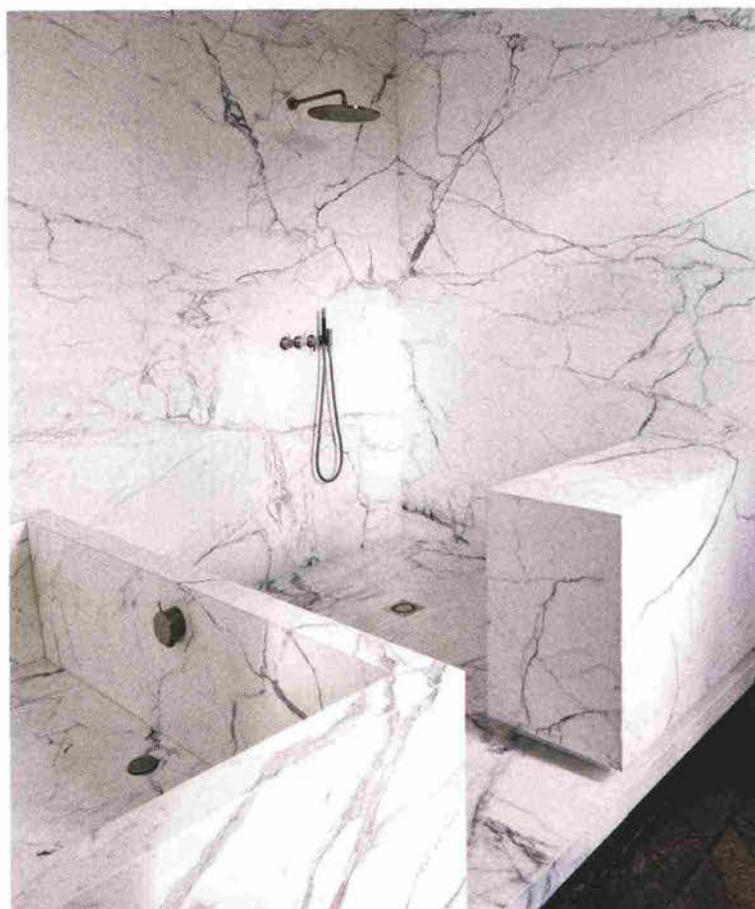

DESIGNBOOK

Appunti di stile e proposte di design per arredare la casa

a cura di Tamara Bianchini - testi di Piera Belloni

IN BAGNO

L'AMBIENTE WELLNESS DI OGGI PUNTA SU MATERIALI RICERCATI E SOLUZIONI SMART, FRA CABINE DOCCIA HIGH-TECH, RADIATORI D'ARREDO, ACCESSORI D'AUTORE. E RI-SCOPRE IL GUSTO DELLA DECORAZIONE

In alto, il bagno tailor-made di una casa parigina, ristrutturata da Joseph Dirand. La doccia e la vasca sono come scavate nell'ambiente completamente realizzato in prezioso marmo Calacatta italiano. Rubinetteria Vola, design Arne Jacobsen, distr. Rapsel.