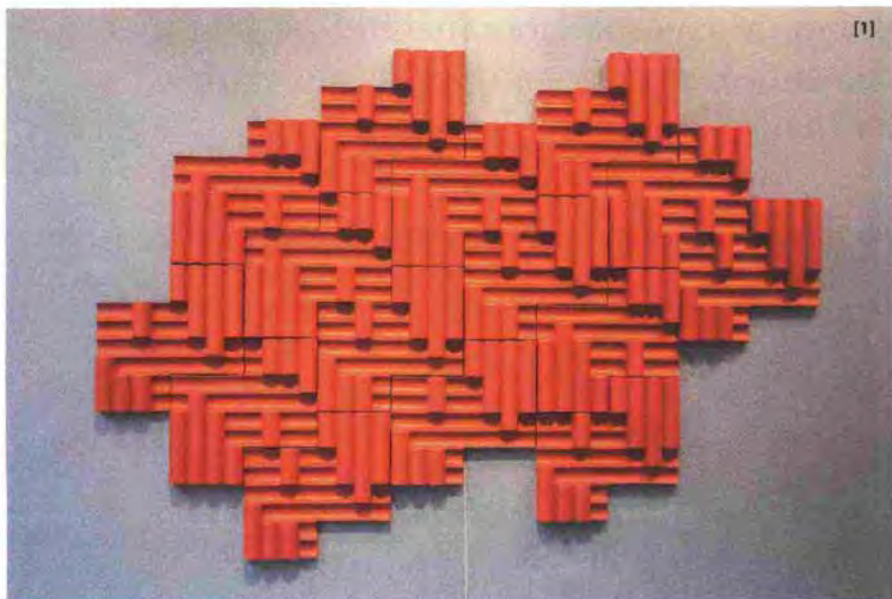

**1. Rilievi** by Zaven per Cedit Ceramiche d'Italia. Elementi 3D da comporre su grandi lastre in ceramica. In sei colori. [ceditceramiche.it](http://ceditceramiche.it) **2. Matrix**, firmata da Piero Lissoni, la porta filo muro di Lualdi. Intagli e grafismi realizzati in legno massello sulla superficie. [lualdi.com](http://lualdi.com) **3. Paper Factor** dona una nuova veste alla carta, trasformata in pannelli componibili di varie dimensioni. Per pareti, soffitti e arredi. [paperfactor.com](http://paperfactor.com) **4. Lady N**, bombature in pelle dal disegno geometrico per pareti soft e a rilievo. Da scegliere in 10 tonalità. [studioart.it](http://studioart.it) **5. Celsia** di Patricia Urquiola per Mutina. Elementi in terracotta handmade pensati per ambienti indoor e outdoor. [mutina.it](http://mutina.it) **6. Zeppelin**, firmata Jaime Hayón per Dnd, la maniglia in ottone stampato. [dndhandles.it](http://dndhandles.it) **7. UB1 ó R-Cube** di Cleaf. Mosaico in carta decorativa per rivestimenti dall'effetto intrecciato. [cleaf.it](http://cleaf.it) **8. Iso**, moduli quadrati in pietra lavica con pattern geometrico. Un progetto di Piero Lissoni per Nerosicilia. [nerosicilia.com](http://nerosicilia.com) **9. Renn**, wallpaper di André Fu per Wall&deco con trame e microsegni. [wallanddeco.com](http://wallanddeco.com)