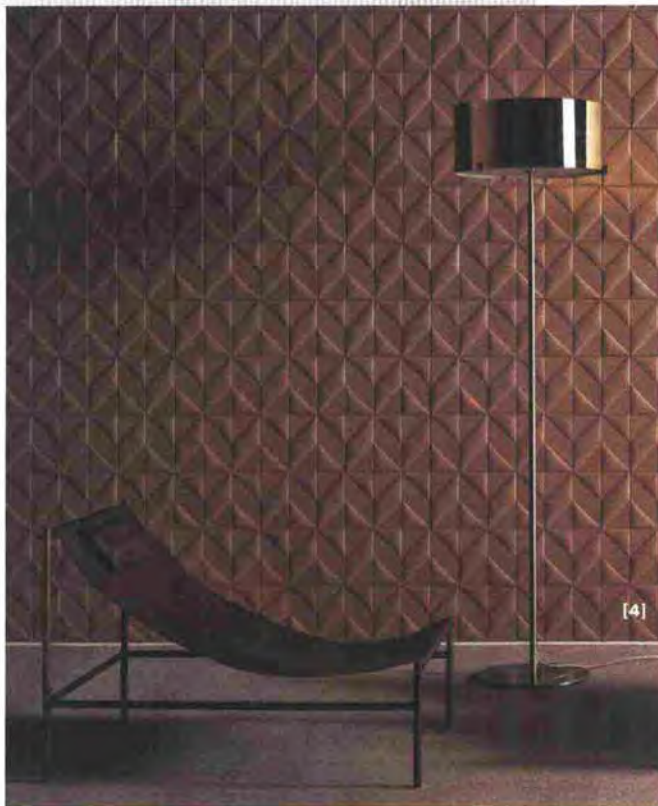

**1. Rilievi** by Zaven per Cedit Ceramiche d'Italia. Elementi 3D da comporre su grandi lastre in ceramica. In sei colori. [ceditceramiche.it](http://ceditceramiche.it) **2. Matrix**, firmata da Piero Lissoni, la porta filo muro di Lualdi. Intagli e grafismi realizzati in legno massello sulla superficie. [lualdi.com](http://lualdi.com) **3. Paper Factor** dona una nuova veste alla carta, trasformata in pannelli componibili di varie dimensioni. Per pareti, soffitti e arredi. [paperfactor.com](http://paperfactor.com) **4. Lady N**, bombature in pelle dal disegno geometrico per pareti soft e a rilievo. Da scegliere in 10 tonalità. [studioart.it](http://studioart.it) **5. Celsia** di Patricia Urquiola per Mutina. Elementi in terracotta handmade pensati per ambienti indoor e outdoor. [mutina.it](http://mutina.it) **6. Zeppelin**, firmata Jaime Hayón per Dnd, la maniglia in ottone stampato. [dndhandles.it](http://dndhandles.it) **7. UB1 ó R-Cube** di Cleaf. Mosaico in carta decorativa per rivestimenti dall'effetto intrecciato. [cleaf.it](http://cleaf.it) **8. Iso**, moduli quadrati in pietra lavica con pattern geometrico. Un progetto di Piero Lissoni per Nerosicilia. [nerosicilia.com](http://nerosicilia.com) **9. Renn**, wallpaper di André Fu per Wall&deco con trame e microsegni. [wallanddeco.com](http://wallanddeco.com)